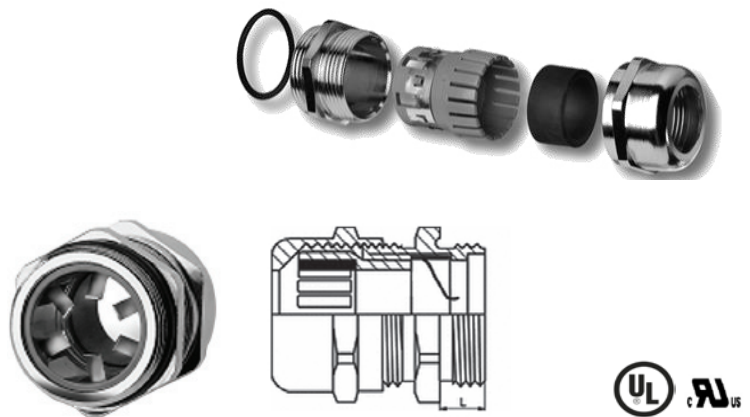

- materiál těla: poniklovaná mosaz
- materiál těsnění: Chloroprene CR
- materiál lamely: PA6 V-2
- materiál O-kroužku: NBR
- krytí: IP 68/5 bar
- teplotní rozsah: -20...+100 °C
- certifikáty: UL
- standard: EN50262

EMC vývodky 4. generace – metrické

Rozměr	Upínací rozsah kabelu mm	Upínací rozsah stínění mm	Velikost matice	Délka závitu mm	Váha	Balení /ks	Kód	EUR /ks	CZK /ks
M 12 × 1,5	3–6,5	2–5	14/14	6	28	50	E231191	8,11	215,-
M 16 × 1,5	5–10	3,5–8	20/20	6	33	50	E231192	8,93	240,-
M 20 × 1,5	6–12	4,5–12	22/22	6	32	50	E231193R	9,52	255,-
M 20 × 1,5	7,5–14	5,5–11,5	24/24	8	40	50	E231193	10,51	280,-
M 25 × 1,5	10–18	7–14	30/30	8	43	25	E231194	13,46	360,-
M 32 × 1,5	16–25	12–20	40/40	9	53	10	E231195	16,71	445,-
M 40 × 1,5	22–32	18–27	50/50	9	60,5	5	E231196	32,67	870,-
M 50 × 1,5	30–38	26–34	58/58	9	73	5	E231197	49,62	1 320,-
M 63 × 1,5	34–44	30–40	64/68	14	62	5	E231198	72,30	1 920,-
M 63 × 1,5	37–53	33–49	75/75	10	72	5	E231198EL	124,00	3 290,-
M 63 × 1,5	37–53	33–49	75/75	15	72	5	E231198EL	124,00	3 290,-

EMC vývodky 3. generace

EMC vývodky 3. generace jsou určeny pro stíněné kabely pro jejich rychlou a jednoduchou instalaci. Spojení stínění zaručuje kontaktní pružina, která zaručuje bezpečné spojení spojitého stínění.

Technické parametry:

- materiál těla: poniklovaná mosaz
- materiál těsnění: Chloroprene CR
- materiál lamely: PA6 V-2
- materiál O-kroužku: NBR
- krytí: IP 68/5 bar
- teplotní rozsah: -20 °C až +100 °C
- certifikáty: cULus, cURus
- standard: EN50262
- váha: na vyžádání