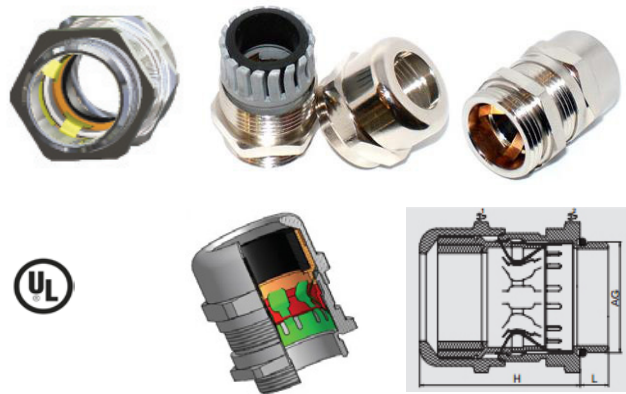

Pro stíněné kabely s integrovanou kabelovou svorkou.

Technické parametry:

- materiál matice: nerezová ocel
- materiál svorky: Polyamid
- materiál těsnění: Polychloropren CR/NBR
- teplotní rozsah: -20 °C až +100 °C (dynamický),
-40 °C (statický)
- krytí: IP68/69
- certifikát: UL514B

Rozměr	Upínací rozsah mm	Velikost matice	Délka závitu mm	Balení /ks	Kód	EUR /ks	CZK /ks
M 16 × 1,5	5–9	17	5	50	E231202	20,11	540,-
M 20 × 1,5	9–3	22	6	50	E231203	31,63	840,-
M 25 × 1,5	11–16	27	7	50	E231204	32,22	860,-
M 32 × 1,5	14–21	34	8	25	E231205	36,65	980,-

EMC vývodky 4. generace

V porovnání se staršími verzemi má 4. generace EMC vývodků optimalizovaný systém uchycení, který zaručuje spolehlivý kontakt stínění a vývodky. Kabel není při instalaci poškozen.

- materiál těla: poniklovaná mosaz
- materiál těsnění: Chloroprene CR
- materiál lamely: PA6 V-2
- materiál O-kroužku: NBR
- krytí: IP 68/5 bar
- teplotní rozsah: -20...+100 °C
- certifikáty: UL
- standard: EN50262