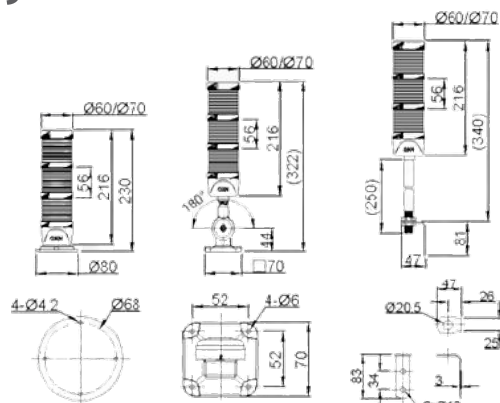

LED signalizační maják M4F

5 LED barev
rychlá a jednoduchá montáž
modulární konstrukce umožňuje
i pozdější dovybavení

Modulární LED signalizační maják M4F

Technické parametry:

- LED barvy - bílá/červená/modrá/zelená/žlutá
- rychlá a jednoduchá montáž
- napájení: 24 V DC, 100-240 V AC
- různé kombinace
- modulární konstrukce umožňuje i pozdější dovybavení
- různé typy montáží: 50mm - přímá, s kloubem, 240mm - L držák
- připojení: PNP/NPN
- průměr: 60 mm nebo 70 mm na poptání
- hlasitá siréna >85 dB
- světelný vzor: bliká a svítí

přímá montáž
50mm tyč

montáž s kloubem

240mm tyč
L držák

LED:

- dlouhá životnost
- jasná svítivost
- frekvence záblesků: 60 - 70 Hz

Signalizační maják - těla:

Typ	Provedení	Průměr	Napájení	EUR/ks	CZK/ks
M4F-0CBT-60	C - přímé - 50mm tyč	60 mm	24 V DC	15,70	420,-
M4F-0CCC-60	C - přímé - 50mm tyč	60 mm	100-240 V AC	15,70	420,-
M4F-0ABT-60	A - s kloubem	60 mm	24 V DC	17,30	460,-
M4F-0ACC-60	A - s kloubem	60 mm	100-240 V AC	17,30	460,-
M4F-0EBT-60	E - 240mm tyč - L držák	60 mm	24V DC	19,60	519,-
M4F-0ECC-60	E - 240mm tyč - L držák	60 mm	100-240 V AC	19,60	519,-