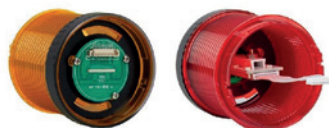

LED signalizační maják M4F

5 LED barev
rychlá a jednoduchá montáž
modulární konstrukce umožňuje
i pozdější dovybavení

Modulární LED signalizační maják M4F

Technické parametry:

- LED barvy - bílá/červená/modrá/zelená/žlutá
- rychlá a jednoduchá montáž
- napájení: 24 V DC, 100-240 V AC
- různé kombinace
- modulární konstrukce umožňuje i pozdější dovybavení
- různé typy montáží: 50mm - přímá, s kloubem, 240mm - L držák
- připojení: PNP/NPN
- průměr: 60 mm nebo 70 mm na poptání
- hlasitá siréna >85 dB
- světelný vzor: bliká a svítí

přímá montáž
50mm tyč

montáž s kloubem

240mm tyč
L držák

LED:

- dlouhá životnost
- jasná svítivost
- frekvence záblesků: 60 - 70 Hz

Signalizační maják - těla:

Typ	Provedení	Průměr	Napájení	EUR/ks	CZK/ks
M4F-0CBT-60	C - přímé - 50mm tyč	60 mm	24 V DC	15,70	420,-
M4F-0CCC-60	C - přímé - 50mm tyč	60 mm	100-240 V AC	15,70	420,-
M4F-0ABT-60	A - s kloubem	60 mm	24 V DC	17,30	460,-
M4F-0ACC-60	A - s kloubem	60 mm	100-240 V AC	17,30	460,-
M4F-0EBT-60	E - 240mm tyč - L držák	60 mm	24V DC	19,60	519,-
M4F-0ECC-60	E - 240mm tyč - L držák	60 mm	100-240 V AC	19,60	519,-

Průměr 70 mm na poptání

Signalizační maják - moduly:

Typ	Barva	Průměr	Kroužek	EUR/ks	CZK/ks
M4F-W-60	bílá	60 mm	černý	5,20	138,-
M4F-R-60	červená	60 mm	černý	5,20	138,-
M4F-B-60	modrá	60 mm	černý	5,20	138,-
M4F-G-60	zelená	60 mm	černý	5,20	138,-
M4F-Y-60	žlutá	60 mm	černý	5,20	138,-