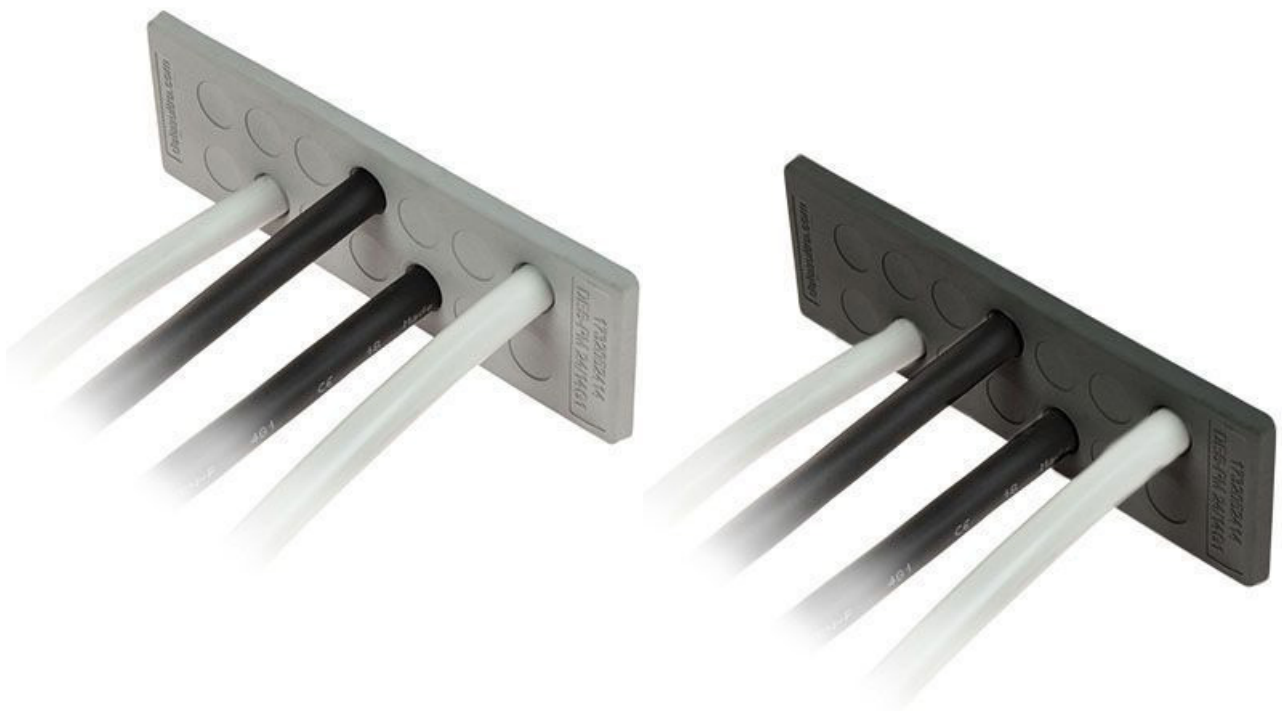

Gumové průchodky DES-PM 24

až pro 50 kabelů
dvojitá membrána
vysoký stupeň krytí IP65-66

Gumové průchodky DES-PM 24 - šedé

DES-PDM 24 je inovativní alternativou ke standardním gumovým průchodkám na elektrických, elektronických a telekomunikačních skříních a zařízeních. Kabel je protlačen přes přední membránu, zatímco druhá membrána zamezuje deformaci a zvyšuje odolnost vůči tekutinám.

Technické parametry:

- materiál TPE
- hořlavost samozhášecí podle UL94-V0
- teplota -40°C ...+105°C (stálá)
- neobsahují halogeny ani silikony
- pro velký počet kabelů
- vysoká pojistná síla díky dvojité membráně
- nízké náklady
- vysoký stupeň krytí (IP65-66)

Dvojitá membrána:

Rozměry (mm)

Gumové průchodky DES-PM 24 - šedé

Typ	Obj. kód	Počet děr - Ø kabelu (mm)	Rozměry (mm)		Ks/bal.	EUR/ks	CZK/ks
			Výřez	Rám			
DES-PM 24/12G	1732052412	12 - max. 15	112 x 36 max. +0,5	144 x 46	10	7,44	197,-
DES-PM 24/14G	1732052414	14 - max. 12,1				7,44	197,-
DES-PM 24/17G	1732052417	5 - max. 10,5 12 - max. 12,6				7,44	197,-
DES-PM 24/18G	1732052418	4 - max. 6,5 5 - max. 10,5 5 - max. 12,6 4 - max. 16,1				7,44	197,-
DES-PM 24/20G	1732052420	13 - max. 6,5 7 - max. 12,1				7,44	197,-
DES-PM 24/26G	1732052426	16 - max. 6,5 4 - max. 12,1 4 - max. 16,1 2 - ASI kabel				7,44	197,-
DES-PM 24/42G	1732052442	1 - max. 4,7 12 - max. 5 17 - max. 6,4 12 - max. 7,2				9,00	240,-
DES-PM 24/48G	1732052448	48 - max. 6,5				9,00	240,-
DES-PM 24/50G	1732052450	33 - max. 5,3 9 - max. 6,4 8 - max. 8,3				9,00	240,-

Gumové průchodky DES-PM 24 - černé

DES-PDM 24 je inovativní alternativou ke standardním gumovým průchodkám na elektrických, elektronických a telekomunikačních skříních a zařízeních. Kabel je protlačen přes přední membránu, zatímco druhá membrána zamezuje deformaci a zvyšuje odolnost vůči tekutinám.