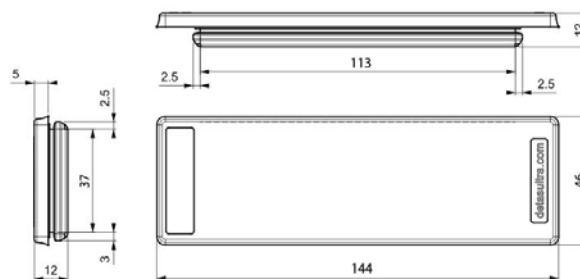

Dvojitá membrána:

Rozměry (mm)

Gumové průchodky DES-PM 24 - šedé

Typ	Obj. kód	Počet děr - Ø kabelu (mm)	Rozměry (mm)		Ks/bal.	EUR/ks	CZK/ks
			Výřez	Rám			
DES-PM 24/12G	1732052412	12 - max. 15	112 x 36 max. +0,5	144 x 46	10	7,44	197,-
DES-PM 24/14G	1732052414	14 - max. 12,1				7,44	197,-
DES-PM 24/17G	1732052417	5 - max. 10,5 12 - max. 12,6				7,44	197,-
DES-PM 24/18G	1732052418	4 - max. 6,5 5 - max. 10,5 5 - max. 12,6 4 - max. 16,1				7,44	197,-
DES-PM 24/20G	1732052420	13 - max. 6,5 7 - max. 12,1				7,44	197,-
DES-PM 24/26G	1732052426	16 - max. 6,5 4 - max. 12,1 4 - max. 16,1 2 - ASI kabel				7,44	197,-
DES-PM 24/42G	1732052442	1 - max. 4,7 12 - max. 5 17 - max. 6,4 12 - max. 7,2				9,00	240,-
DES-PM 24/48G	1732052448	48 - max. 6,5				9,00	240,-
DES-PM 24/50G	1732052450	33 - max. 5,3 9 - max. 6,4 8 - max. 8,3				9,00	240,-

Dvojitá membrána:

Rozměry (mm)

Gumové průchodky DES-PM 24 - černé

Typ	Obj. kód	Počet děr - Ø kabelu (mm)	Rozměry (mm)		Ks/bal.	EUR/ks	CZK/ks
			Výřez	Rám			
DES-PM 24/12B	1732053413	12 - max. 15	112 x 36 max. +0,5	144 x 46	10	7,44	197,-
DES-PM 24/14B	1732053415	14 - max. 12,1				7,44	197,-
DES-PM 24/17B	1732053418	5 - max. 10,5				7,44	197,-
		12 - max. 12,6					
DES-PM 24/18B	1732053419	4 - max. 6,5				7,44	197,-
		5 - max. 10,5					
		5 - max. 12,6					
DES-PM 24/20B	1732053421	4 - max. 16,1					
		13 - max. 6,5					
DES-PM 24/20B	1732053421	7 - max. 12,1					
		16 - max. 6,5					
DES-PM 24/26B	1732053427	4 - max. 12,1					
		4 - max. 16,1					
		2 - ASI kabel	7,44	197,-			
DES-PM 24/42B	1732053443	1 - max. 4,7					
		12 - max. 5	9,00	240,-			
		17 - max. 6,4					
DES-PM 24/42B	1732053443	12 - max. 7,2					
		48 - max. 6,5	9,00	240,-			
DES-PM 24/48B	1732053449	33 - max. 5,3					
		9 - max. 6,4	9,00	240,-			
DES-PM 24/50B	1732053451	8 - max. 8,3					