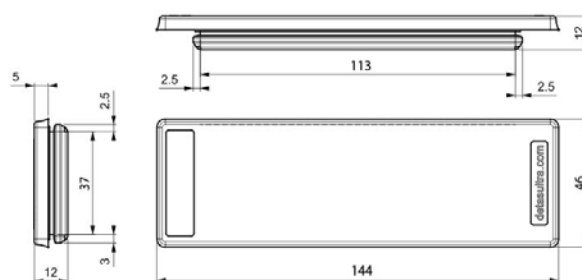

Gumové průchodky DES-PM 24

až pro 50 kabelů
dvojitá membrána
vysoký stupeň krytí IP65-66

Gumové průchodky DES-PM 24 - šedé

DES-PDM 24 je inovativní alternativou ke standardním gumovým průchodkám na elektrických, elektronických a telekomunikačních skříních a zařízeních. Kabel je protlačen přes přední membránu, zatímco druhá membrána zamezuje deformaci a zvyšuje odolnost vůči tekutinám.

Dvojitá membrána:

Rozměry (mm)

Gumové průchodky DES-PM 24 - šedé

Typ	Obj. kód	Počet děr - Ø kabelu (mm)	Rozměry (mm)		Ks/bal.	EUR/ks	CZK/ks
			Výřez	Rám			
DES-PM 24/12G	1732052412	12 - max. 15	112 x 36 max. +0,5	144 x 46	10	7,44	197,-
DES-PM 24/14G	1732052414	14 - max. 12,1				7,44	197,-
DES-PM 24/17G	1732052417	5 - max. 10,5 12 - max. 12,6				7,44	197,-
DES-PM 24/18G	1732052418	4 - max. 6,5 5 - max. 10,5 5 - max. 12,6 4 - max. 16,1				7,44	197,-
DES-PM 24/20G	1732052420	13 - max. 6,5 7 - max. 12,1				7,44	197,-
DES-PM 24/26G	1732052426	16 - max. 6,5 4 - max. 12,1 4 - max. 16,1 2 - ASI kabel				7,44	197,-
DES-PM 24/42G	1732052442	1 - max. 4,7 12 - max. 5 17 - max. 6,4 12 - max. 7,2				9,00	240,-
DES-PM 24/48G	1732052448	48 - max. 6,5				9,00	240,-
DES-PM 24/50G	1732052450	33 - max. 5,3 9 - max. 6,4 8 - max. 8,3				9,00	240,-