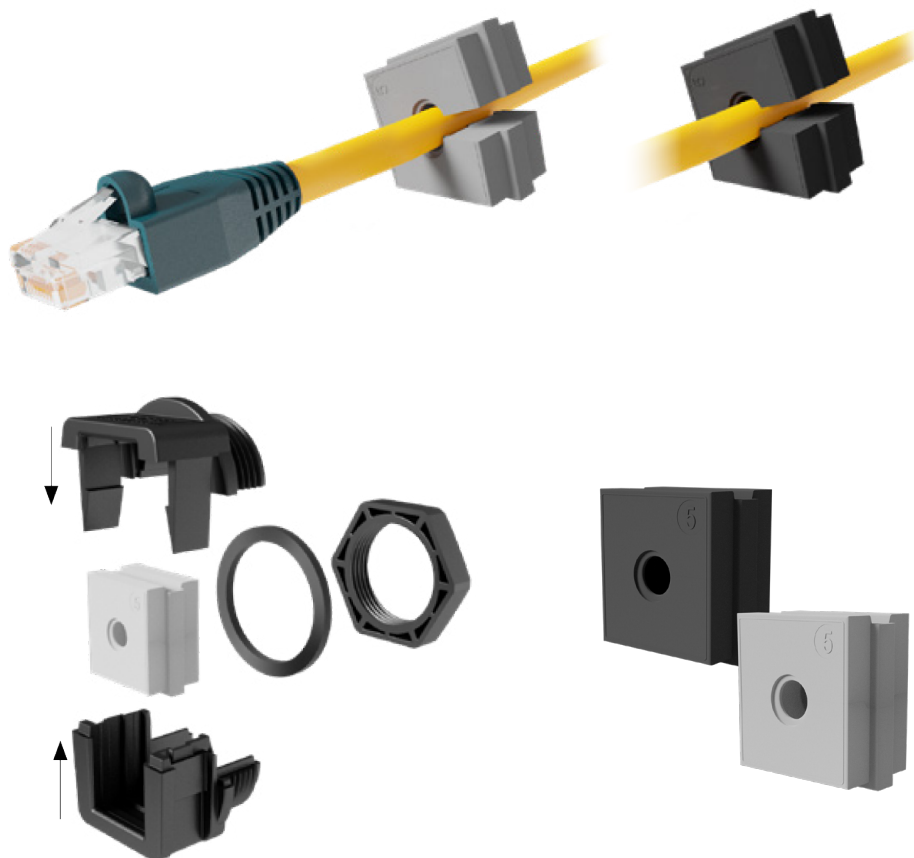

## Vložky SPC

pro 1, 2 nebo 4 kabely  
k dispozici v barvě šedé a černé  
materiál TPE

## Vložky SPC

### Technické parametry:

- materiál TPE
- hořlavost samozhášecí podle UL94-V0
- teplota -40°C ...+110°C (stálá)
- neobsahují halogeny ani silikony
- vložky pro kabely o průměru od 2 do 14 mm
- k dispozici „slepá“ verze - záslepka
- k dispozici v barvě šedé a černé

Vložky SPC pro průchodky umožňují instalaci několika kabelů o průměru 2 až 14 mm. Verze 2X a 4X umožňují instalaci více kabelů. Vložky SPC jsou určeny pro řady: OSF, OSF 90, OSF ZIP, DES 24 CLICK, DES 16 CLICK, DES 10 CLICK, DES Q CLICK