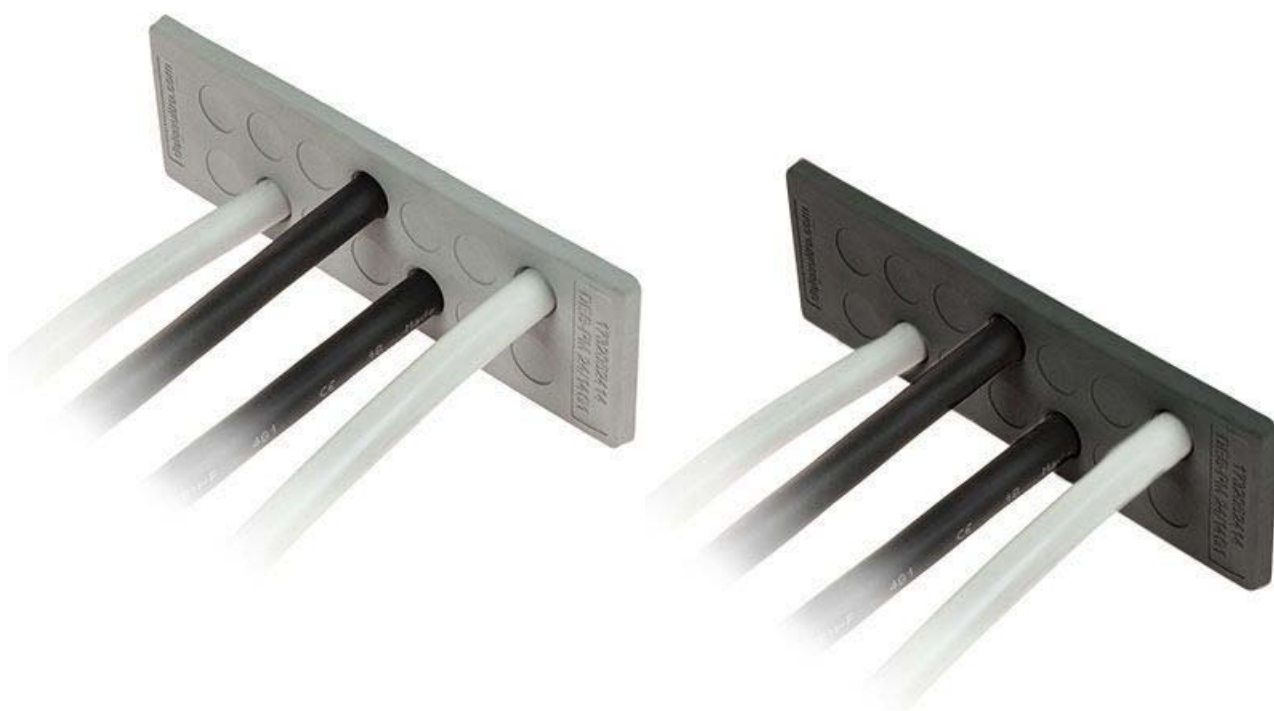

Gumové průchodky DES-PM 24

až pro 50 kabelů
dvojitá membrána
vysoký stupeň krytí IP65-66

Gumové průchodky DES-PM 24 - šedé

DES-PDM 24 je inovativní alternativou ke standardním gumovým průchodkám na elektrických, elektronických a telekomunikačních skříních a zařízeních. Kabel je protlačen přes přední membránu, zatímco druhá membrána zamezuje deformaci a zvyšuje odolnost vůči tekutinám.

Technické parametry:

- materiál TPE
- hořlavost samozhášecí podle UL94-V0
- teplota -40°C ...+105°C (stálá)
- neobsahují halogeny ani silikony
- pro velký počet kabelů
- vysoká pojistná síla díky dvojité membráně
- nízké náklady
- vysoký stupeň krytí (IP65-66)

Dvojitá membrána:

Rozměry (mm)

Gumové průchodky DES-PM 24 - šedé

Typ	Obj. kód	Počet děr - Ø kabelu (mm)	Rozměry (mm)		Ks/bal.	EUR/ks	CZK/ks
			Výřez	Rám			
DES-PM 24/12G	1732052412	12 - max. 15	112 x 36 max. +0,5	144 x 46	10	7,44	197,00
DES-PM 24/14G	1732052414	14 - max. 12,1				7,44	197,00
DES-PM 24/17G	1732052417	5 - max. 10,5 12 - max. 12,6				7,44	197,00
DES-PM 24/18G	1732052418	4 - max. 6,5 5 - max. 10,5 5 - max. 12,6 4 - max. 16,1				7,44	197,00
DES-PM 24/20G	1732052420	13 - max. 6,5 7 - max. 12,1				7,44	197,00
DES-PM 24/26G	1732052426	16 - max. 6,5 4 - max. 12,1 4 - max. 16,1 2 - ASI kabel				7,44	197,00
DES-PM 24/42G	1732052442	1 - max. 4,7 12 - max. 5 17 - max. 6,4 12 - max. 7,2				9,00	240,00
DES-PM 24/48G	1732052448	48 - max. 6,5				9,00	240,00
DES-PM 24/50G	1732052450	33 - max. 5,3 9 - max. 6,4 8 - max. 8,3				9,00	240,00

Gumové průchodky DES-PM 24 - černé

DES-PDM 24 je inovativní alternativou ke standardním gumovým průchodkám na elektrických, elektronických a telekomunikačních skříních a zařízeních. Kabel je protlačen přes přední membránu, zatímco druhá membrána zamezuje deformaci a zvyšuje odolnost vůči tekutinám.