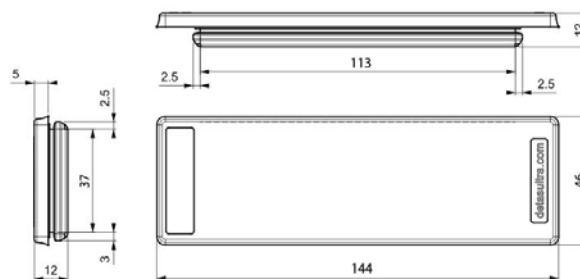

Dvojitá membrána:

Rozměry (mm)

Gumové průchodky DES-PM 24 - šedé

Typ	Obj. kód	Počet děr - Ø kabelu (mm)	Rozměry (mm)		Ks/bal.	EUR/ks	CZK/ks
			Výřez	Rám			
DES-PM 24/12G	1732052412	12 - max. 15	112 x 36 max. +0,5	144 x 46	10	7,44	197,00
DES-PM 24/14G	1732052414	14 - max. 12,1				7,44	197,00
DES-PM 24/17G	1732052417	5 - max. 10,5 12 - max. 12,6				7,44	197,00
DES-PM 24/18G	1732052418	4 - max. 6,5 5 - max. 10,5 5 - max. 12,6 4 - max. 16,1				7,44	197,00
DES-PM 24/20G	1732052420	13 - max. 6,5 7 - max. 12,1				7,44	197,00
DES-PM 24/26G	1732052426	16 - max. 6,5 4 - max. 12,1 4 - max. 16,1 2 - ASI kabel				7,44	197,00
DES-PM 24/42G	1732052442	1 - max. 4,7 12 - max. 5 17 - max. 6,4 12 - max. 7,2				9,00	240,00
DES-PM 24/48G	1732052448	48 - max. 6,5				9,00	240,00
DES-PM 24/50G	1732052450	33 - max. 5,3 9 - max. 6,4 8 - max. 8,3				9,00	240,00

Dvojitá membrána:

Rozměry (mm)

Gumové průchodky DES-PM 24 - černé

Typ	Obj. kód	Počet děr - Ø kabelu (mm)	Rozměry (mm)		Ks/bal.	EUR/ks	CZK/ks
			Výřez	Rám			
DES-PM 24/12B	1732053413	12 - max. 15	112 x 36 max. +0,5	144 x 46	10	7,44	197,00
DES-PM 24/14B	1732053415	14 - max. 12,1				7,44	197,00
DES-PM 24/17B	1732053418	5 - max. 10,5				7,44	197,00
		12 - max. 12,6					
DES-PM 24/18B	1732053419	4 - max. 6,5				7,44	197,00
		5 - max. 10,5					
		5 - max. 12,6					
DES-PM 24/20B	1732053421	4 - max. 16,1					
		13 - max. 6,5					
DES-PM 24/26B	1732053427	7 - max. 12,1					
		16 - max. 6,5					
DES-PM 24/26B	1732053427	4 - max. 12,1					
		4 - max. 16,1					
		2 - ASI kabel					
DES-PM 24/42B	1732053443	1 - max. 4,7					
		12 - max. 5					
		17 - max. 6,4					
DES-PM 24/42B	1732053443	12 - max. 7,2					
		9,00	240,00				
DES-PM 24/48B	1732053449	48 - max. 6,5					
DES-PM 24/50B	1732053451	33 - max. 5,3					
		9 - max. 6,4					
DES-PM 24/50B	1732053451	8 - max. 8,3					
					9,00	240,00	