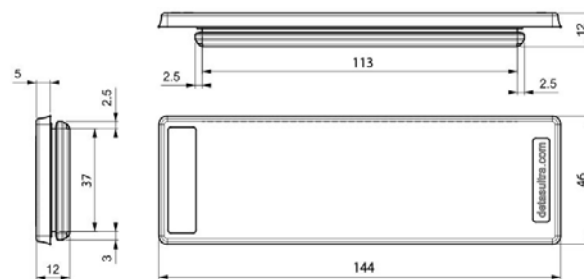

Gumové průchodky DES-PM 24

až pro 50 kabelů
dvojitá membrána
vysoký stupeň krytí IP65-66

Gumové průchodky DES-PM 24 - šedé

DES-PDM 24 je inovativní alternativou ke standardním gumovým průchodkám na elektrických, elektronických a telekomunikačních skříních a zařízeních. Kabel je protlačen přes přední membránu, zatímco druhá membrána zamezuje deformaci a zvyšuje odolnost vůči tekutinám.

Dvojitá membrána:

Rozměry (mm)

Gumové průchodky DES-PM 24 - šedé

Typ	Obj. kód	Počet děr - Ø kabelu (mm)	Rozměry (mm)		Ks/bal.	EUR/ks	CZK/ks
			Výřez	Rám			
DES-PM 24/12G	1732052412	12 - max. 15	112 x 36 max. +0,5	144 x 46	10	7,44	197,00
DES-PM 24/14G	1732052414	14 - max. 12,1				7,44	197,00
DES-PM 24/17G	1732052417	5 - max. 10,5 12 - max. 12,6				7,44	197,00
DES-PM 24/18G	1732052418	4 - max. 6,5 5 - max. 10,5 5 - max. 12,6 4 - max. 16,1				7,44	197,00
DES-PM 24/20G	1732052420	13 - max. 6,5 7 - max. 12,1				7,44	197,00
DES-PM 24/26G	1732052426	16 - max. 6,5 4 - max. 12,1 4 - max. 16,1 2 - ASI kabel				7,44	197,00
DES-PM 24/42G	1732052442	1 - max. 4,7 12 - max. 5 17 - max. 6,4 12 - max. 7,2				9,00	240,00
DES-PM 24/48G	1732052448	48 - max. 6,5				9,00	240,00
DES-PM 24/50G	1732052450	33 - max. 5,3 9 - max. 6,4 8 - max. 8,3				9,00	240,00