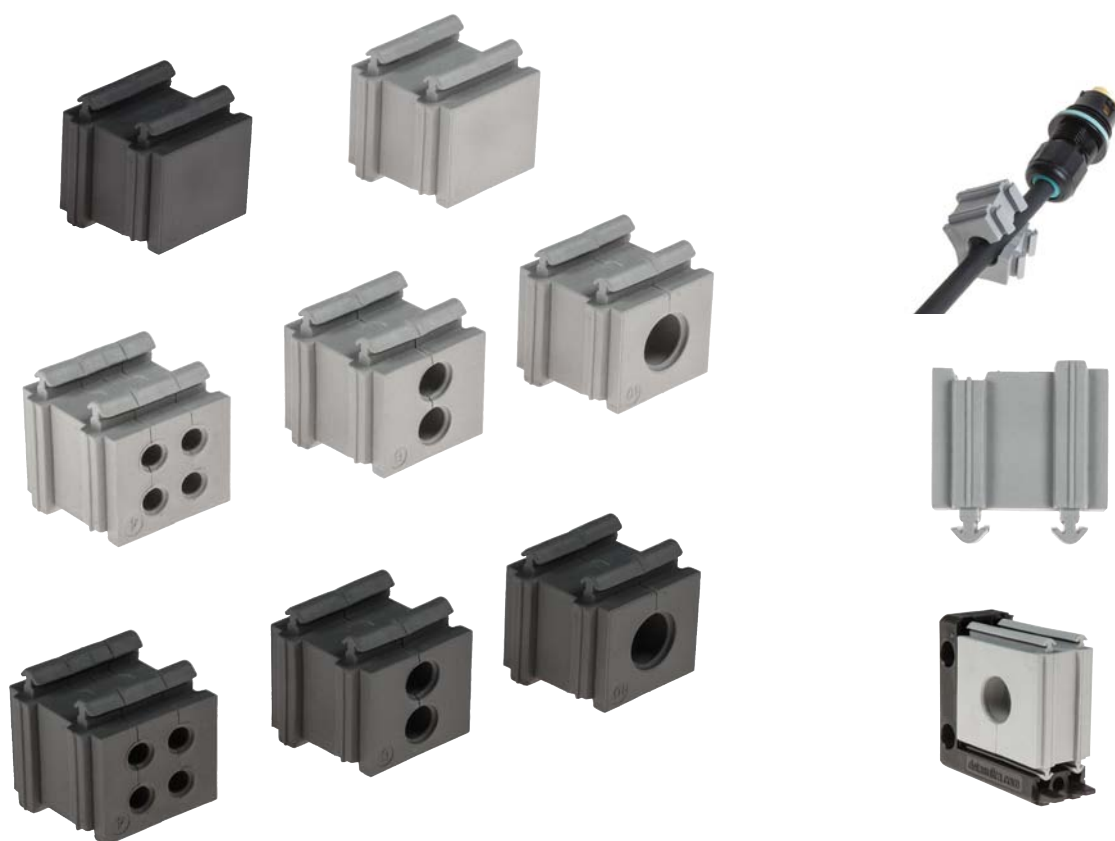

## Vložky SPP pro průchodky

pro jeden, dva i čtyři kabely  
k dispozici v barvě šedé a černé  
materiál TPE

### Technické parametry:

- materiál TPE
- hořlavost samozhášecí podle UL94-V0
- teplota -40°C ...+105°C (stálá)
- neobsahují halogeny ani silikony
- vložky pro kabely od 2 do 16 mm v průměru
- k dispozici „slepá“ verze neboli záslepka
- k dispozici v barvě šedé a černé

Vložky SSP pro průchodky umožňují instalaci několika kabelů o průměru 2 až 16 mm do rozdělitelného rámu. Verze 2X a 4X umožňují instalaci více kabelů.