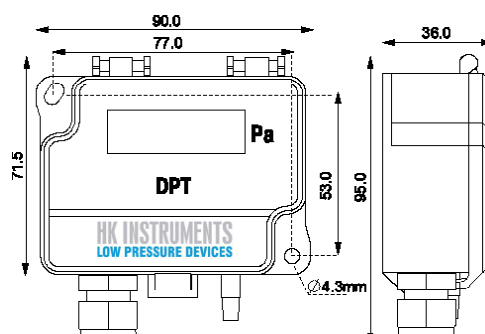

Řada DPT je určena pro měření nízkých tlaků vzduchu nebo jiných nezápalných a neagresivních plynů. Možnost vlastního loga na produktu (při odběru většího počtu kusů).

Technické parametry:

8 měřicích rozsahů volitelných pomocí „jumperu“
 doba odezvy: 0,8/4 s (nastavitelná)
 materiál: skříňka ABS, víko skříňky PC, průchodky ABS, hadičky PVC
 max. přetlak: 25 kPa
 přesnost: ±1,5 % + 1 Pa
 napájení: 24 V AC/DC
 výstupní signál: 0–10 V DC nebo 4–20 mA (volitelný v jedné jednotce)
 provozní teplota: -10 až +50 °C
 příslušenství: 2 připevňovací šrouby, 2 plastové průchodky, 2 m hadičky

připojení

elektrické: 4 šroubovací svorky, max. 1,5 mm²
 vstup kabelu: M16
 nátrubky: Ø 5 mm a 6,3 mm
 hmotnost: 150 g (290 g s příslušenstvím)
 rozměry: 90 mm x 95 mm x 36 mm
 krytí: IP54

R8 = 8 měřicích rozsahů

Dual = 2 odběrní místa, **výstup 2x 0–10 V**, ne 4–20 mA

D = Displej, snadné připevnění nebo odstranění displeje

různé typy snímače s funkcemi:

Rozměry v mm

AZ = Autozero, bezúdržbové, automatická kalibrace (u standardního modelu tlačítkem. Nastavení zero bodu probíhá každých 10 minut a trvá 4 sekundy, během kalibrace ukazuje snímač poslední naměřenou hodnotu.