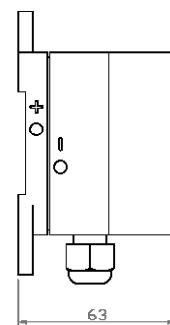

induktivní zatížení: 2 A/250 V AC (PS200 nelze)

připojení

elektrické: 3 šroubovací svorky
 vstup kabelu: M16
 nátrubky: Ø 5 mm
 příslušenství: 2 připevňovací šrouby, 2 nátrubky z plastu,
 2 m hadice z plastu Ø 4/7 mm
 hmotnost: 150 g (350 g s příslušenstvím)
 rozměry: 105 mm x 73 mm x 63 mm
 krytí: IP54