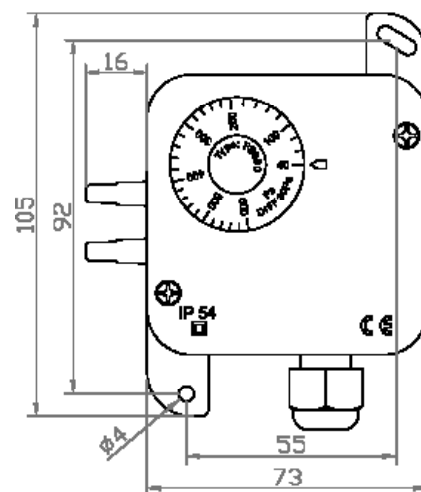

induktivní zatížení: 2 A/250 V AC (PS200 nelze)

připojení

elektrické: 3 šroubovací svorky
 vstup kabelu: M16
 nátrubky: Ø 5 mm
 příslušenství: 2 připevňovací šrouby, 2 nátrubky z plastu,
 2 m hadice z plastu Ø 4/7 mm
 hmotnost: 150 g (350 g s příslušenstvím)
 rozměry: 105 mm x 73 mm x 63 mm
 krytí: IP54