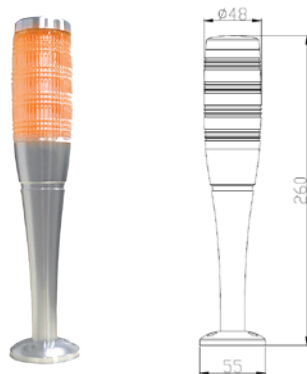

LED signalizační maják M4

designové provedení
tělo z kvalitní hliníkové slitiny
napájení 24 V DC
blikání, akustický alarm

LED signalizační maják M4

blikání/stálé světlo/zvukový alarm

Technické parametry:

- moderní průmyslový design
- tělo z kvalitní hliníkové slitiny
- napájení 24 V DC
- životnost 50 000 hodin
- hlasitost alarmu >95 dB
- pracovní teplota -20 až 45 °C
- krytí IP50
- LED dlouhá životnost (50 000 hodin)
- LED vysoká svítivost
- v provedení s blikající červenou/všemi LED
- LED frekvence blikání 63 Hz
- výrazný zvukový alarm
- zvukový alarm hlasitost >95 dB

Typ M4S-T

- 3barevné provedení
- polohovatelný kloub pro natočení o 90°
- barvy LED – červená, žlutá, zelená
- blikající červená/všechny LED
- akustický alarm

Typ M4H-S

- 3barevné provedení - vždy svítí pouze 1 barva po celé délce modulu
- barvy LED – červená, žlutá, zelená
- blikající červená/všechny LED
- akustický alarm

Typ M4H

- 3barevné provedení - vždy svítí pouze 1 barva po celé délce modulu
- kompaktní velikost
- barvy LED – červená, žlutá, zelená
- blikající červená/všechny LED
- akustický alarm

3barevný signalizační maják s polohovatelným kloubem M4S-T