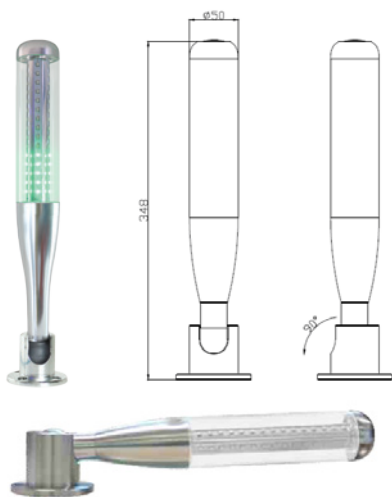

LED signalizační maják M4

designové provedení
tělo z kvalitní hliníkové slitiny
napájení 24 V DC
blikání, akustický alarm

LED signalizační maják M4

blikání/stálé světlo/zvukový alarm

Technické parametry:

- moderní průmyslový design
- tělo z kvalitní hliníkové slitiny
- napájení 24 V DC
- životnost 50 000 hodin
- hlasitost alarmu >95 dB
- pracovní teplota -20 až 45 °C
- krytí IP50
- LED dlouhá životnost (50 000 hodin)
- LED vysoká svítivost
- v provedení s blikající červenou/všemi LED
- LED frekvence blikání 63 Hz
- výrazný zvukový alarm
- zvukový alarm hlasitost >95 dB

Typ M4S-T

- 3barevné provedení
- polohovatelný kloub pro natočení o 90°
- barvy LED – červená, žlutá, zelená
- blikající červená/všechny LED
- akustický alarm

Typ M4H-S

- 3barevné provedení - vždy svítí pouze 1 barva po celé délce modulu
- barvy LED – červená, žlutá, zelená
- blikající červená/všechny LED
- akustický alarm

Typ M4H

- 3barevné provedení - vždy svítí pouze 1 barva po celé délce modulu
- kompaktní velikost
- barvy LED – červená, žlutá, zelená
- blikající červená/všechny LED
- akustický alarm

3barevný signalizační maják s polohovatelným kloubem M4S-T