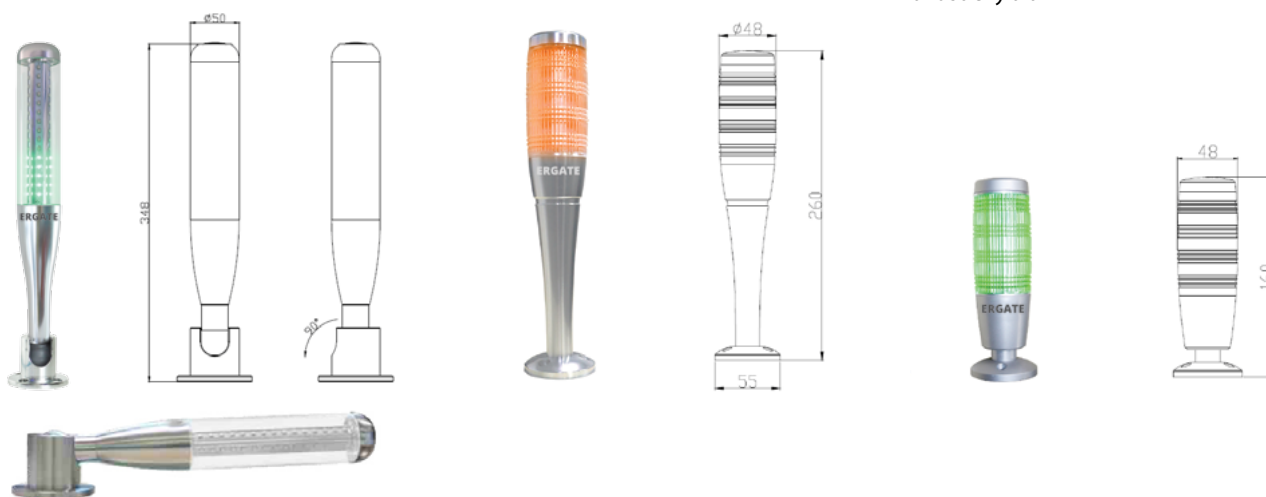

LED signalizační maják M4

designové provedení
tělo z kvalitní hliníkové slitiny
napájení 24 V DC
blikání, akustický alarm

LED signalizační maják M4 blikání/stálé světlo/zvukový alarm

Technické parametry:

- moderní průmyslový design
- tělo z kvalitní hliníkové slitiny
- napájení 24 V DC
- životnost 50 000 hodin
- hlasitost alarmu >95 dB
- pracovní teplota -20 až 45 °C
- krytí IP50

LED

- dlouhá životnost (50 000 hodin)
- vysoká svítivost
- v provedení s blikající červenou/všemi LED
- frekvence blikání 63 Hz

Zvukový alarm

- výrazný zvukový alarm
- hlasitost >95 dB

M4S-T

- 3barevné provedení
- polohovatelný kloub pro natočení o 90°
- barvy LED – červená, žlutá, zelená
- blikající červená/všechny LED
- akustický alarm

M4H-S

- 3barevné provedení - vždy svítí pouze 1 barva po celé délce modulu
- barvy LED – červená, žlutá, zelená
- blikající červená/všechny LED
- akustický alarm

M4H

- 3barevné provedení - vždy svítí pouze 1 barva po celé délce modulu
- kompaktní velikost
- barvy LED – červená, žlutá, zelená
- blikající červená/všechny LED
- akustický alarm