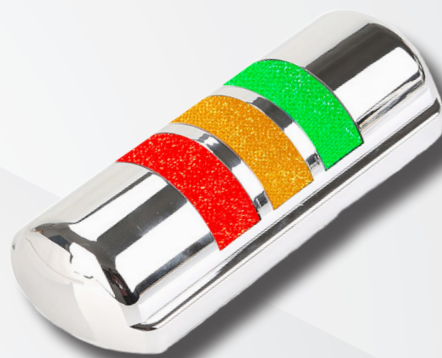

## LED signalizační maják M4W

moderní design  
vysoká účinnost  
krytí IP53

# LED signalizační maják M4W

**NOVINKA**

**Moderní průmyslový chromový design:**

- dvojitá čočka vytváří měkké světlo
- možnost napájení 12 VAC/VDC, 24 VDC, 100...265 VAC
- frekvence blikání 60...70x/min
- zvukový alarm, hlasitost >85 dB
- pracovní teplota -20...+45 °C

**Vysoká účinnost:**

- životnost 50 000 hodin

**Krytí IP53:**

- odolné vůči prachu a stříkající vodě

**Instalace:**

- možnost zavěšení nebo přišroubování na zeď

**LED signalizační maják M4W**

Typ	Barva	Zvukový alarm	Funkce	Napájení VDC	EUR/ks	CZK/ks
M4W-3-W-B-F-T-RYG	RYG	ano	všechny barvy POUZE svítí	24	51,71	1 370,00
M4W-3-W-B-B-T-RYG	RYG	ne	všechny barvy POUZE svítí	24	49,11	1 310,00
M4W-3-W-B-E-T-RYG	RYG	ano	všechny barvy POUZE blikají	24	54,29	1 440,00