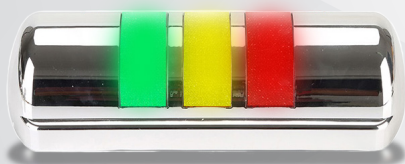

## LED signalizační maják M4W

moderní design  
vysoká účinnost  
krytí IP53

# LED signalizační maják M4W

**NOVINKA**

**Moderní průmyslový chromový design:**

- dvojitá čočka vytváří měkké světlo
- možnost napájení 12 VAC/VDC, 24 VDC, 100...265 VAC
- frekvence blikání 60...70x/min
- zvukový alarm, hlasitost >85 dB
- pracovní teplota -20...+45 °C

**Vysoká účinnost:**

- životnost 50 000 hodin

**Krytí IP53:**

- odolné vůči prachu a stříkající vodě

**Instalace:**

- možnost zavěšení nebo přišroubování na zeď

**LED signalizační maják M4W**

Typ	Barva	Zvukový alarm	Funkce	Napájení VDC	EUR/ks	CZK/ks
M4W-3-W-B-F-T-RYG	RYG	ano	všechny barvy POUZE svítí	24	51,71	1 370,00
M4W-3-W-B-B-T-RYG	RYG	ne	všechny barvy POUZE svítí	24	49,11	1 310,00
M4W-3-W-B-E-T-RYG	RYG	ano	všechny barvy POUZE blikají	24	54,29	1 440,00