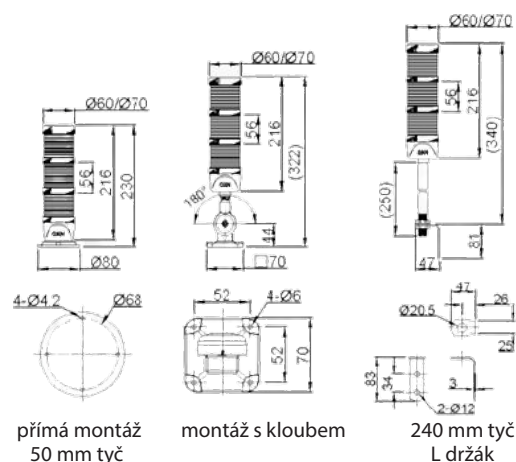

Modulární LED signalizační maják M4F

Technické parametry:

- LED barvy - bílá/červená/modrá/zelená/žlutá
- rychlá a jednoduchá montáž
- napájení: 24 VDC, 100...240 VAC
- různé kombinace
- modulární konstrukce umožňuje i pozdější dovybavení
- různé typy montáží: 50 mm - přímá, s kloubem, 240 mm - L držák
- připojení PNP/NPN
- průměr: 60 mm nebo 70 mm na poptání
- hlasitá siréna > 85 dB
- světelný vzor bliká a svítí

LED:

- dlouhá životnost
- jasná svítivost
- frekvence záblesků: 60...70 Hz

Signalizační maják - těla

Typ	Provedení	Průměr mm	Napájení	EUR/ks	CZK/ks
M4F-0CBT-60	C - přímé - 50 mm tyč	60	24 VDC	21,97	590,00
M4F-0CBFT-60	C - přímé	60	24 VDC	21,97	590,00
M4F-0CCC-60	C - přímé - 50 mm tyč	60	100...240 VAC	20,29	540,00
M4F-0ABT-60	A - s kloubem	60	24 VDC	22,37	600,00
M4F-0ACC-60	A - s kloubem	60	100...240 VAC	22,37	600,00
M4F-0EBT-60	E - 240 mm tyč - L držák	60	24 VDC	27,29	730,00
M4F-0ECC-60	E - 240 mm tyč - L držák	60	100...240 VAC	27,29	730,00

průměr 70 mm na poptání

Signalizační maják - moduly

Typ	Barva	Průměr mm	Kroužek	EUR/ks	CZK/ks
M4F-W-60	bílá	60	černý	6,71	178,00
M4F-R-60	červená	60	černý	6,71	178,00
M4F-B-60	modrá	60	černý	6,71	178,00
M4F-G-60	zelená	60	černý	6,71	178,00
M4F-Y-60	žlutá	60	černý	6,71	178,00