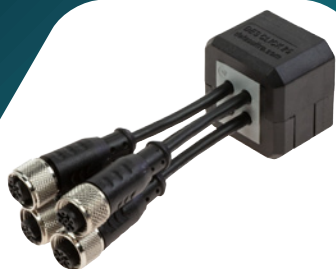

DETASULTRA®

solutions around the cable

ERGATE

partnerská firma společnosti REM-Technik

Výběr produktů

Dělené průchodky
DES CLICK

od 169 CZK

Rámové dělené
průchodky DES

od 270 CZK

Gumové průchodky
DES-PM M

od 99 CZK

Gumové průchodky DES-
PDM s pevným rámem

od 460 CZK

Gumové průchodky DES-
PDM M s maticí

od 225 CZK

Gumové průchodky
DES-PM 24