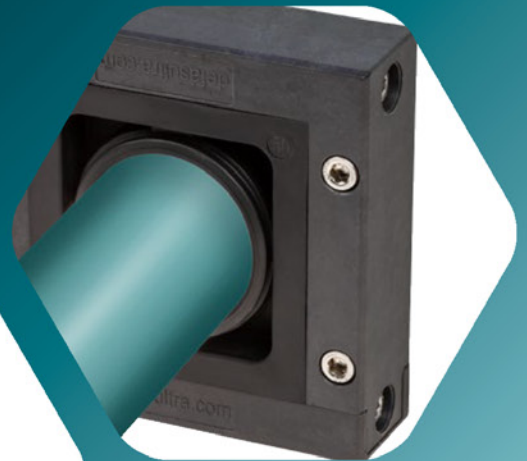

DETASULTRA®

solutions around the cable

ERGATE

partnerská firma společnosti REM-Technik

Výběr produktů

Gumové průchodky DES-PDM s pevným rámem

od 440,00 CZK

Rámové dělené průchodky DES

od 255,00 CZK

Gumové průchodky DES-PDM M s maticí

od 220,00 CZK

Gumové průchodky DES-PM M

od 92,00 CZK

Dělené průchodky DES CLICK

od 156,00 CZK

Gumové průchodky DES-PM 24