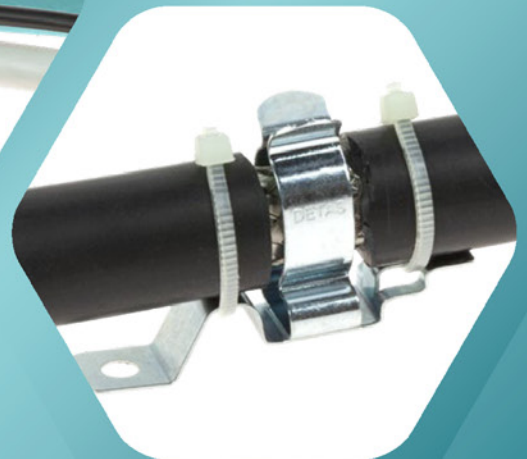

DETASULTRA®

solutions around the cable

ERGATE

partnerská firma společnosti REM-Technik

Výběr produktů

Gumové průchodky DES-PDM s pevným rámem

od 440,00 CZK

Rámové dělené průchodky DES

od 255,00 CZK

Gumové průchodky DES-PDM M s maticí

od 220,00 CZK

Gumové průchodky DES-PM M

od 92,00 CZK

Dělené průchodky DES CLICK

od 156,00 CZK

Gumové průchodky DES-PM 24

od 197,00 CZK

Kompletní sortiment gumových a dělených průchodek
naleznete na www.ergate.cz

Všechny uvedené ceny jsou v CZK, bez DPH. Tiskové chyby a omyly vyhrazeny. 03/21