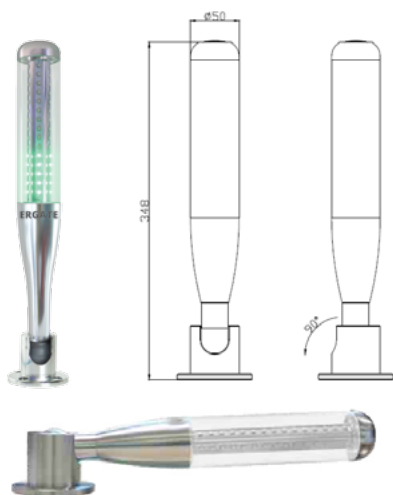

LED signalizační maják M4

designové provedení
tělo z kvalitní hliníkové slitiny
napájení 24 V DC
blikání, akustický alarm

LED signalizační maják M4 blikání/stálé světlo/zvukový alarm

Technické parametry:

- moderní průmyslový design
- tělo z kvalitní hliníkové slitiny
- napájení 24 V DC
- životnost 50 000 hodin
- hlasitost alarmu >95 dB
- pracovní teplota -20 až 45 °C
- krytí IP50

LED

- dlouhá životnost (50 000 hodin)
- vysoká svítivost
- v provedení s blikající červenou/všemi LED
- frekvence blikání 63 Hz

Zvukový alarm

- výrazný zvukový alarm
- hlasitost >95 dB

M4S-T

- 3barevné provedení
- polohovatelný kloub pro natočení o 90°
- barvy LED – červená, žlutá, zelená
- blikající červená/všechny LED
- akustický alarm

M4H-S

- 3barevné provedení - vždy svítí pouze 1 barva po celé délce modulu
- barvy LED – červená, žlutá, zelená
- blikající červená/všechny LED
- akustický alarm

M4H

- 3barevné provedení - vždy svítí pouze 1 barva po celé délce modulu
- kompaktní velikost
- barvy LED – červená, žlutá, zelená
- blikající červená/všechny LED
- akustický alarm