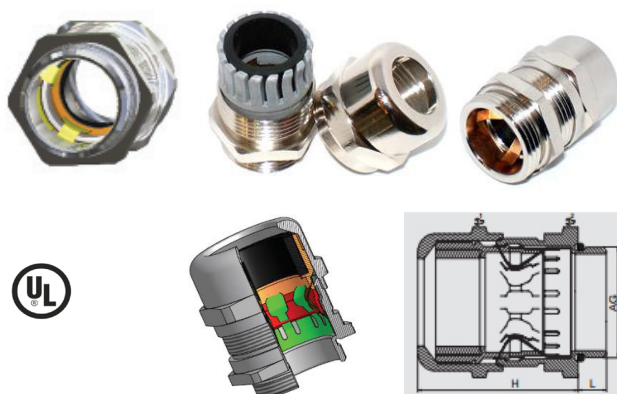

Pro stíněné kabely s integrovanou kabelovou svorkou.

Technické parametry:

- materiál matice: nerezová ocel
- materiál svorky: Polyamid
- materiál těsnění: Polychloropren CR/NBR
- teplotní rozsah: -20 °C až +100 °C (dynamický),
-40 °C (statický)
- krytí: IP68/69
- certifikát: UL514B

Rozměr	Upínací rozsah mm	Velikost matice	Délka závitu mm	Balení /ks	Kód	EUR /ks	CZK /ks
M 16 × 1,5	5–9	17	5	50	E231202	21,12	560,-
M 20 × 1,5	9–3	22	6	50	E231203	33,22	890,-
M 25 × 1,5	11–16	27	7	50	E231204	33,84	900,-
M 32 × 1,5	14–21	34	8	25	E231205	38,48	1 020,-

EMC vývodky 4. generace

V porovnání se staršími verzemi má 4. generace EMC vývodků optimalizovaný systém uchycení, který zaručuje spolehlivý kontakt stínění a vývodky. Kabel není při instalaci poškozen.

- materiál těla: poniklovaná mosaz
- materiál těsnění: Chloroprene CR
- materiál lamely: PA6 V-2
- materiál O-kroužku: NBR
- krytí: IP 68/5 bar
- teplotní rozsah: -20...+100 °C
- certifikáty: UL
- standard: EN50262