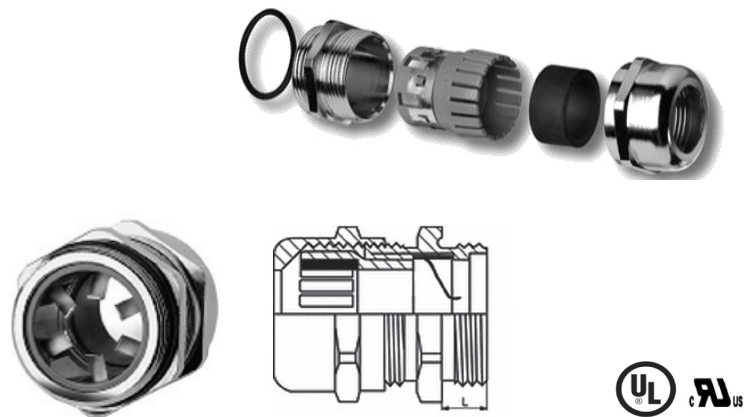

- materiál těla: poniklovaná mosaz
- materiál těsnění: Chloroprene CR
- materiál lamely: PA6 V-2
- materiál O-kroužku: NBR
- krytí: IP 68/5 bar
- teplotní rozsah: -20...+100 °C
- certifikáty: UL
- standard: EN50262

EMC vývodky 4. generace – metrické

Rozměr	Upínací rozsah kabelu mm	Upínací rozsah stínění mm	Velikost matice	Délka závitu mm	Váha	Balení /ks	Kód	EUR /ks	CZK /ks
M 12 × 1,5	3–6,5	2–5	14/14	6	28	50	E231191	8,12	215,-
M 16 × 1,5	5–10	3,5–8	20/20	6	33	50	E231192	8,92	240,-
M 20 × 1,5	6–12	4,5–12	22/22	6	32	50	E231193R	9,52	255,-
M 20 × 1,5	7,5–14	5,5–11,5	24/24	8	40	50	E231193	10,52	280,-
M 25 × 1,5	10–18	7–14	30/30	8	43	25	E231194	13,46	360,-
M 32 × 1,5	16–25	12–20	40/40	9	53	10	E231195	16,72	445,-
M 40 × 1,5	22–32	18–27	50/50	9	60,5	5	E231196	32,68	870,-
M 50 × 1,5	30–38	26–34	58/58	9	73	5	E231197	49,62	1 320,-
M 63 × 1,5	34–44	30–40	64/68	14	62	5	E231198	72,30	1 920,-
M 63 × 1,5	37–53	33–49	75/75	10	72	5	E231198EL	124,00	3 290,-
M 63 × 1,5	37–53	33–49	75/75	15	72	5	E231198EL	124,00	3 290,-

EMC vývodky 3. generace

EMC vývodky 3. generace jsou určeny pro stíněné kabely pro jejich rychlou a jednoduchou instalaci. Spojení stínění zaručuje kontaktní pružina, která zaručuje bezpečné spojení spojitého stínění.

Technické parametry:

- materiál těla: poniklovaná mosaz
- materiál těsnění: Chloroprene CR
- materiál lamely: PA6 V-2
- materiál O-kroužku: NBR
- krytí: IP 68/5 bar
- teplotní rozsah: -20 °C až +100 °C
- certifikáty: cULus, cURus
- standard: EN50262
- váha: na vyžádání