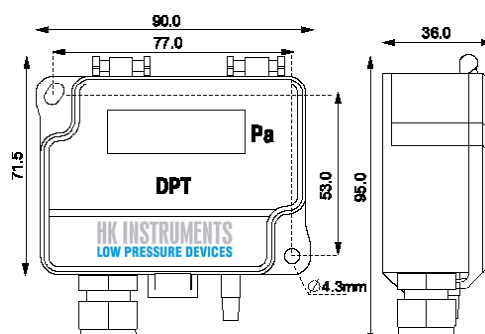

## Technické parametry:

8 měřicích rozsahů volitelných pomocí „jumperu“  
 doba odezvy: 0,8/4 s (nastavitelná)  
 materiál: skříňka ABS, víko skříňky PC, průchodky ABS, hadičky PVC  
 max. přetlak: 25 kPa  
 přesnost: ±1,5 % + 1 Pa  
 napájení: 24 V AC/DC  
 výstupní signál: 0–10 V DC nebo 4–20 mA (volitelný v jedné jednotce)  
 provozní teplota: -10 až +50 °C  
 příslušenství: 2 připevňovací šrouby, 2 plastové průchodky, 2 m hadičky

## připojení

elektrické: 4 šroubovací svorky, max. 1,5 mm<sup>2</sup>  
 vstup kabelu: M16  
 nátrubky: Ø 5 mm a 6,3 mm  
 hmotnost: 150 g (290 g s příslušenstvím)  
 rozměry: 90 mm x 95 mm x 36 mm  
 krytí: IP54

**R8** = 8 měřicích rozsahů

**Dual** = 2 odběrní místa, **výstup 2x 0–10 V**, ne 4–20 mA

**D** = Displej, snadné připevnění nebo odstranění displeje

různé typy snímače s funkcemi:

Rozměry v mm

**AZ** = Autozero, bezúdržbové, automatická kalibrace (u standardního modelu tlačítkem. Nastavení zero bodu probíhá každých 10 minut a trvá 4 sekundy, během kalibrace ukazuje snímač poslední naměřenou hodnotu.

**MOD** = rozhraní RS485 Modbus RTU

adresa 1...247 nastavitelná jumperem a tlačítkem, reakční doba 0,8 s/2 s/10 s

**HK INSTRUMENTS**