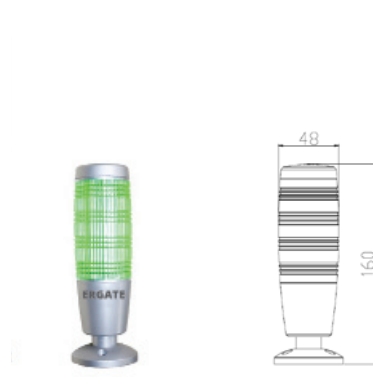

LED signalizační maják M4

designové provedení
tělo z kvalitní hliníkové slitiny
napájení 24 V DC
blikání, akustický alarm

LED signalizační maják M4 blikání/stálé světlo/zvukový alarm

Technické parametry:

Zvukový alarm

- výrazný zvukový alarm
- hlasitost >95 dB

M4S-T

- 3barevné provedení
- polohovatelný kloub pro natočení o 90°
- barvy LED – červená, žlutá, zelená
- blikající červená/všechny LED
- akustický alarm

M4H-S

- 3barevné provedení - vždy svítí pouze 1 barva po celé délce modulu
- barvy LED – červená, žlutá, zelená
- blikající červená/všechny LED
- akustický alarm

M4H

- 3barevné provedení - vždy svítí pouze 1 barva po celé délce modulu
- kompaktní velikost
- barvy LED – červená, žlutá, zelená
- blikající červená/všechny LED
- akustický alarm