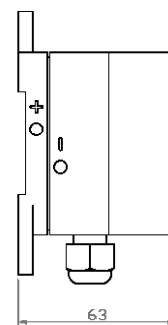

induktivní zatížení: 2 A/250 V AC (PS200 nelze)

připojení

elektrické: 3 šroubovací svorky
 vstup kabelu: M16
 nátrubky: Ø 5 mm
 příslušenství: 2 připevňovací šrouby, 2 nátrubky z plastu, 2 m hadice z plastu Ø 4/7 mm

hmotnost: 150 g (350 g s příslušenstvím)
 rozměry: 105 mm x 73 mm x 63 mm
 krytí: IP54

Rozměry v mm

Přídavná zařízení: manometry

Diferenční spínač tlaku PS

HK INSTRUMENTS

Typ	Rozsah měření	Spínací diference	Přesnost spínacího bodu (spodní limit)	CZK /ks
PS200	20...200 Pa	20 Pa	20 Pa ±5 Pa	430,-
PS300	30...300 Pa	20 Pa	30 Pa ±5 Pa	430,-
PS500	30...500 Pa	20 Pa	30 Pa ±5 Pa	430,-
PS600	40...600 Pa	30 Pa	40 Pa ±5 Pa	430,-
PS1500	100...1 500 Pa	80 Pa	100 Pa ±10 Pa	430,-
PS4500	500...4 500 Pa	250 Pa	500 Pa ±50 Pa	430,-