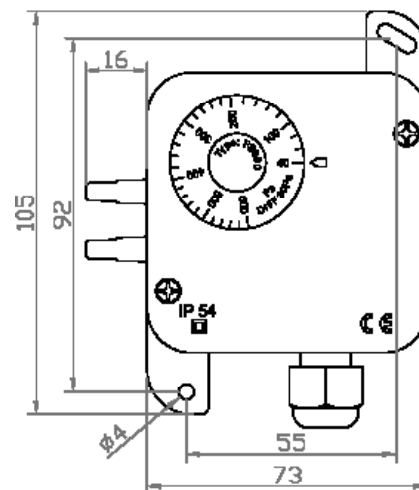

induktivní zatížení: 2 A/250 V AC (PS200 nelze)

připojení

elektrické: 3 šroubovací svorky
 vstup kabelu: M16
 nátrubky: Ø 5 mm
 příslušenství: 2 připevňovací šrouby, 2 nátrubky z plastu, 2 m hadice z plastu Ø 4/7 mm

hmotnost: 150 g (350 g s příslušenstvím)
 rozměry: 105 mm x 73 mm x 63 mm
 krytí: IP54

Rozměry v mm

Přídavná zařízení: manometry

Diferenční spínač tlaku PS

HK INSTRUMENTS

Typ	Rozsah měření	Spínací diference	Přesnost spínacího bodu (spodní limit)	CZK /ks
PS200	20...200 Pa	20 Pa	20 Pa ±5 Pa	430,-
PS300	30...300 Pa	20 Pa	30 Pa ±5 Pa	430,-
PS500	30...500 Pa	20 Pa	30 Pa ±5 Pa	430,-
PS600	40...600 Pa	30 Pa	40 Pa ±5 Pa	430,-
PS1500	100...1 500 Pa	80 Pa	100 Pa ±10 Pa	430,-
PS4500	500...4 500 Pa	250 Pa	500 Pa ±50 Pa	430,-