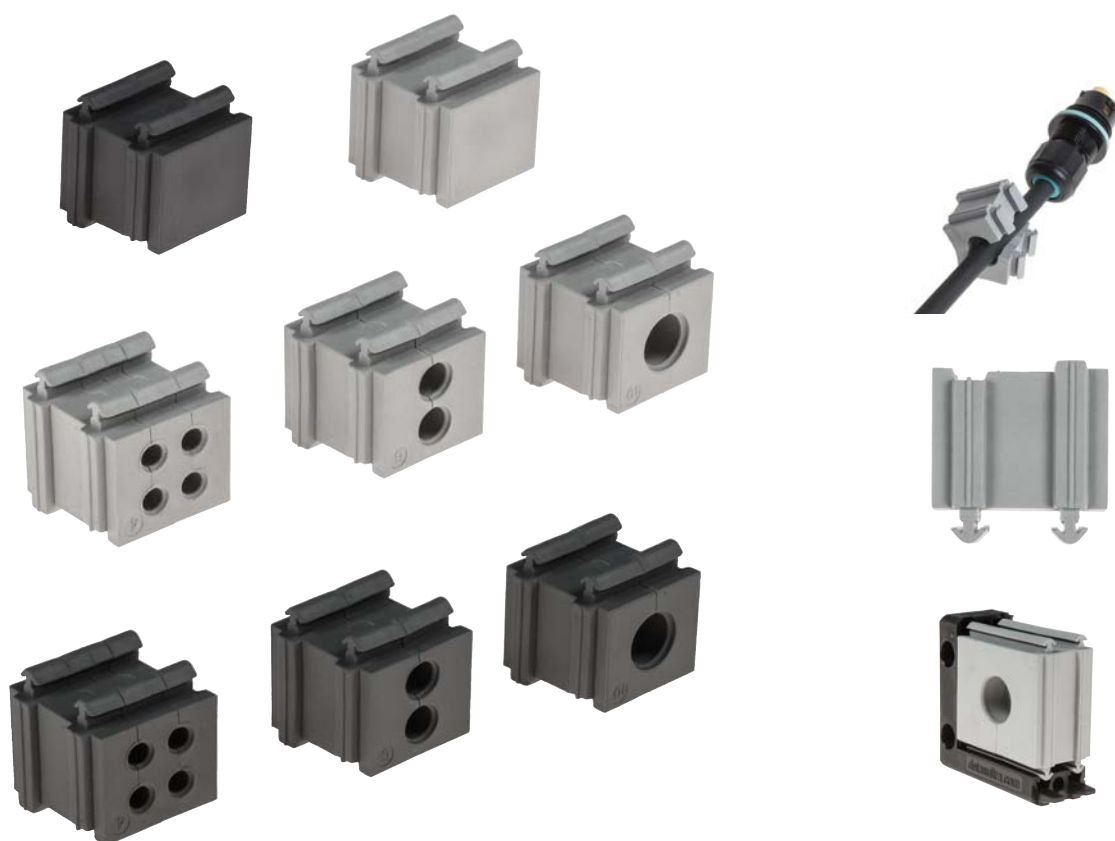

## Vložky SPP

pro 1, 2 nebo 4 kabely  
k dispozici v barvě šedé a černé  
materiál TPE