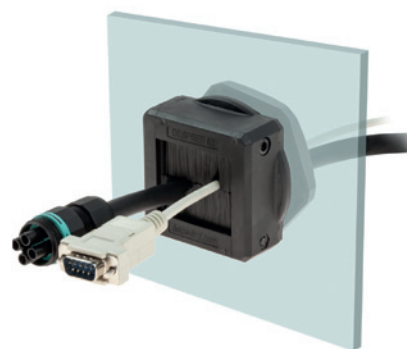

Průchodky DESPRED ZZ pracují s dělenými pojistnými maticemi

Rámové dělené kabelové průchodky DESPRED ZZ

Typ	Obj. kód	Rozměry	Max. výřez (mm)	Ks/bal.	EUR/ks	CZK/ks*
DESPRED ZZ 32	1731060232	M32 x 1,5	32,5	1	7,68	205,-
DESPRED ZZ 63	1731060263	M63 x 1,5	63,5		10,20	270,-
DDM SUB-D9	1731052032	Speciální velikost M32 pro SUB-D9		10	1,44	38,-

*Cena pouze za rám.