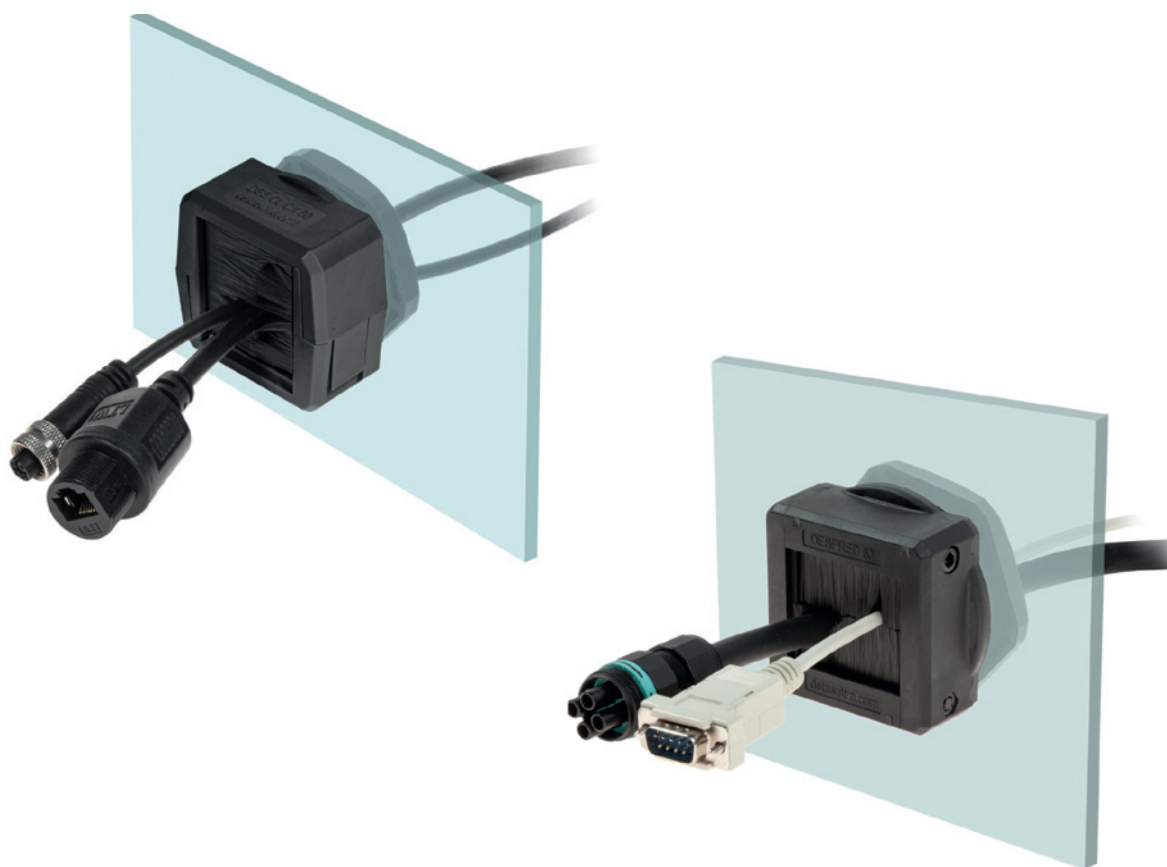

# Dělené kabelové průchodky s kartáčem DESCLICK Z a DESPRED ZZ

různé velikosti  
jednoduchá montáž  
neobsahují halogeny ani silikony

## Rámové dělené kabelové průchodky s kartáčem DESCLICK Z

Průchodky DESCLICK Z pracují s dělenými pojistnými maticemi

## Rámové dělené kabelové průchodky s dvojitým kartáčem DESPRED ZZ