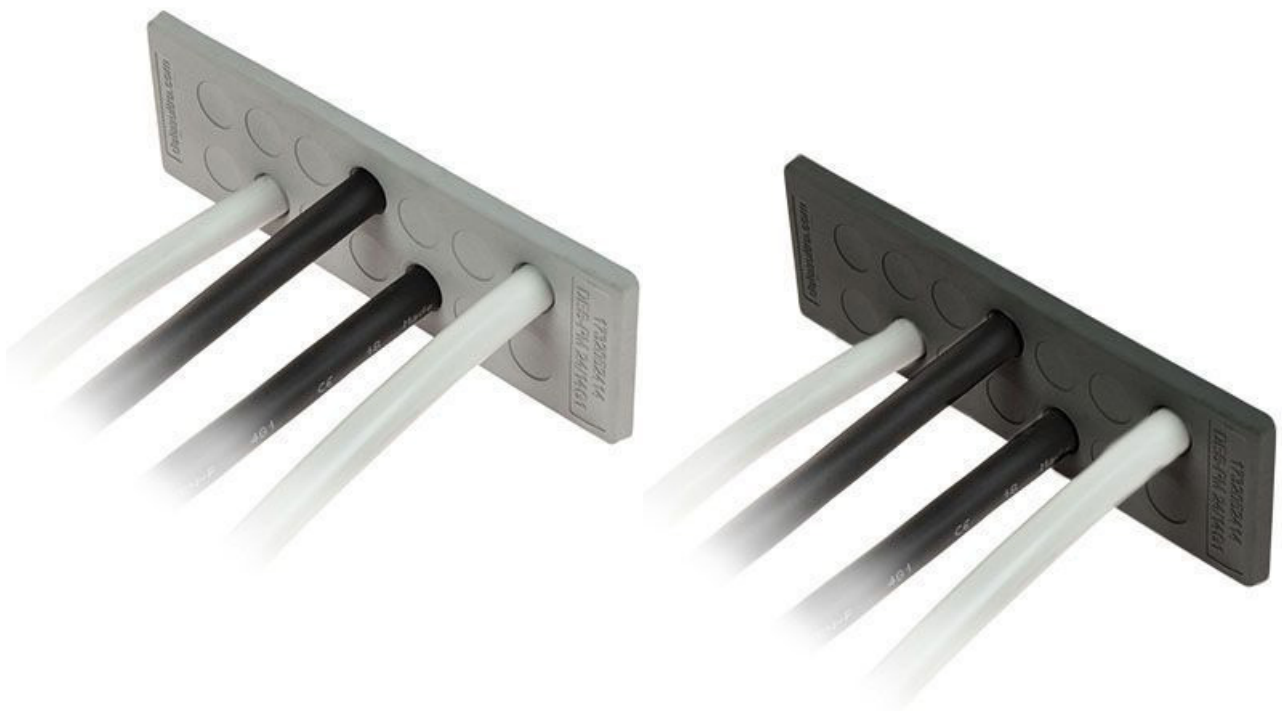

# Gumové průchodky DES-PM 24

až pro 50 kabelů  
dvojitá membrána  
vysoký stupeň krytí IP65-66

## Gumové průchodky DES-PM 24 - šedé

DES-PDM 24 je inovativní alternativou ke standardním gumovým průchodkám na elektrických, elektronických a telekomunikačních skříních a zařízeních. Kabel je protlačen přes přední membránu, zatímco druhá membrána zamezuje deformaci a zvyšuje odolnost vůči tekutinám.

### Technické parametry:

- materiál TPE
- hořlavost samozhášecí podle UL94-V0
- teplota -40°C ...+105°C (stálá)
- neobsahují halogeny ani silikony
- pro velký počet kabelů
- vysoká pojistná síla díky dvojité membráně
- nízké náklady
- vysoký stupeň krytí (IP65-66)

## Gumové průchodky DES-PM 24 - černé

DES-PDM 24 je inovativní alternativou ke standardním gumovým průchodkám na elektrických, elektronických a telekomunikačních skříních a zařízeních. Kabel je protlačen přes přední membránu, zatímco druhá membrána zamezuje deformaci a zvyšuje odolnost vůči tekutinám.