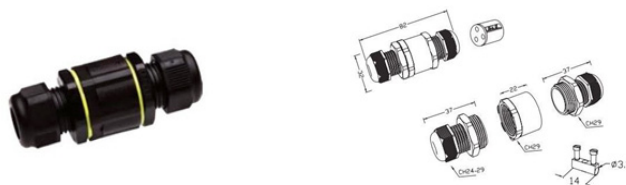

EKVM2K Krátké kabelové spojky

Póly	Velikost klíče pro matici mm	Velikost klíče pro tělo mm	Délka mm	Upínací rozsah mm	Kód	EUR /ks	CZK /ks
2	24	29	80	7,0-13,5	E177042	6,56	174,-
3	24	29	80	7,0-13,5	E177043	6,67	177,-

V případě poptávky nebo objednávky prosím, uveďte kód.