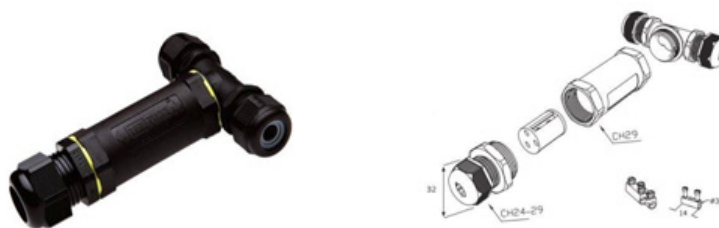

EKVM3-T Kabelové spojky – T profil

Póly	Velikost klíče pro matici mm	Velikost klíče pro tělo mm	Délka mm	Upínací rozsah mm	Kód	EUR /ks	CZK /ks
2	24	29	121	7,0-13,5	E177102	8,69	230,-
3	24	29	121	7,0-13,5	E177103	8,80	235,-
4	24	29	121	7,0-13,5	E177104	9,50	255,-
5	24	29	121	7,0-13,5	E177105	11,10	295,-
6	24	29	121	7,0-13,5	E177106	12,21	325,-
2+2	24	29	121	7,0-13,5	E177107	11,45	305,-
3+3	24	29	121	7,0-13,5	E177108	12,81	340,-
2	29/2x24	29	121	8,0-17,0/2x7,0-13,5	E177112	9,46	250,-
3	29/2x24	29	121	8,0-17,0/2x7,0-1 3,5	E177113	9,69	260,-
4	29/2x24	29	121	8,0-17,0/2x7,0-1 3,5	E177114	10,37	275,-
5	29/2x24	29	121	8,0-17,0/2x7,0-13,5	E177115	12,21	325,-
6	29/2x24	29	121	8,0-17,0/2x7,0-13,5	E177116	13,44	360,-
2+2	29/2x24	29	121	8,0-17,0/2x7,0-13,5	E177117	13,48	360,-
3+3	29/2x24	29	121	8,0-17,0/2 x 7,0-1 3,5	E177118	14,94	395,-

V případě poptávky nebo objednávky prosím, uveďte kód.