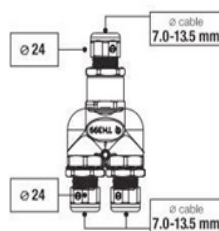

V případě poptávky nebo objednávky prosím, uveďte kód.

EKVM2K-T Krátké kabelové spojky – T profil

Póly	Velikost klíče pro matici mm	Velikost klíče pro tělo mm	Délka mm	Upínací rozsah mm	Kód	EUR /ks	CZK /ks
2	24	29	73/92	7,0-13,5	E177142	7,97	215,-
3	24	29	73/92	7,0-13,5	E177143	8,07	215,-

V případě poptávky nebo objednávky prosím, uveďte kód.

EKVM2K-Y Krátké kabelové spojky – Y profil

Póly	Velikost klíče pro matici mm	Velikost klíče pro tělo mm	Délka mm	Upínací rozsah mm	Kód	EUR /ks	CZK /ks
2	24	29	180	7,0-13,5	E177242	10,63	285,-
3	24	29	180	7,0-13,5	E177243	11,15	295,-

Technické parametry:

- maximální proud: 32 A
- průřez kabelu: 0,5 mm² do 4 mm²
- uložení: stacionární
- plášť: PA PA66 GF V-0, GWT 960°
- ploché těsnění: silikonová guma
- těsnící prsten: CR/NBR a TPE, ze dvou částí
- svorky: poniklovaná mosaz EN 60998-2-1
- šroubky na svorkách: pozinkovaná ocel
- krytí: IP68
- rozsah teplot: -40 °C až +125 °C
- váha: na vyžádání

V případě poptávky nebo objednávky prosím, uveďte kód.

EKVM2KN Kabelové spojky

Póly	Velikost klíče pro matici mm	Velikost klíče pro tělo mm	Délka mm	Upínací rozsah mm	Kód	EUR /ks	CZK /ks
2	21	22	68	7,0-12,0	E177052	6,84	181,-
3	21	22	68	7,0-12,0	E177053	6,95	184,-
4	21	22	68	7,0-12,0	E177054	7,28	193,-