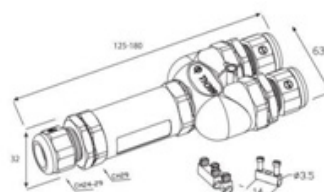

V případě poptávky nebo objednávky prosím, uveďte kód.