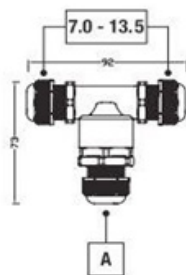

V případě poptávky nebo objednávky prosím, uveďte kód.

EKVM2K-L Krátké kabelové spojky

Póly	Velikost klíče pro matici mm	Velikost klíče pro tělo mm	Délka mm	Upínací rozsah mm	Kód	EUR /ks	CZK /ks
2	24	29	73/61	7,0-13,5	E177342	7,14	189,-
3	24	29	73/61	7,0-13,5	E177343	6,76	179,-

V případě poptávky nebo objednávky prosím, uveďte kód.

EKVM2K-T Krátké kabelové spojky – T profil

Póly	Velikost klíče pro matici mm	Velikost klíče pro tělo mm	Délka mm	Upínací rozsah mm	Kód	EUR /ks	CZK /ks
2	24	29	73/92	7,0-13,5	E177142	7,97	215,-
3	24	29	73/92	7,0-13,5	E177143	8,07	215,-

V případě poptávky nebo objednávky prosím, uveďte kód.

EKVM2K-Y Krátké kabelové spojky – Y profil

Póly	Velikost klíče pro matici mm	Velikost klíče pro tělo mm	Délka mm	Upínací rozsah mm	Kód	EUR /ks	CZK /ks
2	24	29	180	7,0-13,5	E177242	10,63	285,-
3	24	29	180	7,0-13,5	E177243	11,15	295,-

Technické parametry:

- maximální proud: 32 A
- průřez kabelu: 0,5 mm² do 4 mm²
- uložení: stacionární
- plášť: PA PA66 GF V-0, GWT 960°
- ploché těsnění: silikonová guma
- těsnící prsten: CR/NBR a TPE, ze dvou částí
- svorky: poniklovaná mosaz EN 60998-2-1
- šroubky na svorkách: pozinkovaná ocel
- krytí: IP68
- rozsah teplot: -40 °C až +125 °C
- váha: na vyžádání