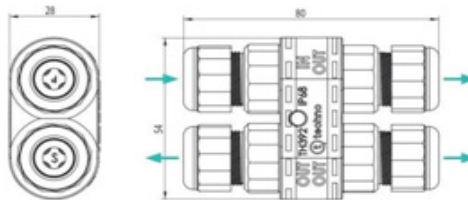

Technické parametry:

- maximální proud: 32 A
- průřez kabelu: 0,5 mm² do 4 mm²
- uložení: stacionární
- plášť: PA PA66 GF V-0, GWT 960°
- ploché těsnění: silikonová guma
- těsnící prsten: CR/NBR a TPE, ze dvou částí
- svorky: poniklovaná mosaz EN 60998-2-1
- šroubky na svorkách: pozinkovaná ocel
- krytí: IP68
- rozsah teplot: -40 °C až +125 °C
- váha: na vyžádání

V případě poptávky nebo objednávky prosím, uveďte kód.

EKVM2KN Kabelové spojky

Póly	Velikost klíče pro matici mm	Velikost klíče pro tělo mm	Délka mm	Upínací rozsah mm	Kód	EUR /ks	CZK /ks
2	21	22	68	7,0-12,0	E177052	6,84	181,-
3	21	22	68	7,0-12,0	E177053	6,95	184,-
4	21	22	68	7,0-12,0	E177054	7,28	193,-

V případě poptávky nebo objednávky prosím, uveďte kód.

EKVM4KN-X Kabelové spojky – X profil

Póly	Velikost klíče pro matici mm	Velikost klíče pro tělo mm	Délka mm	Upínací rozsah mm	Kód	EUR /ks	CZK /ks
4	80	29	180	8,0-12,0	E177444	23,53	630,-

V případě poptávky nebo objednávky prosím, uveďte kód.

EKVM2KN-DAE Speciální kabelové spojky

Póly	Velikost klíče pro matici mm	Velikost klíče pro tělo mm	Délka mm	Upínací rozsah mm	Kód	EUR /ks	CZK /ks
4	21	22	68	7,0-12,0	E177064	14,17	375,-