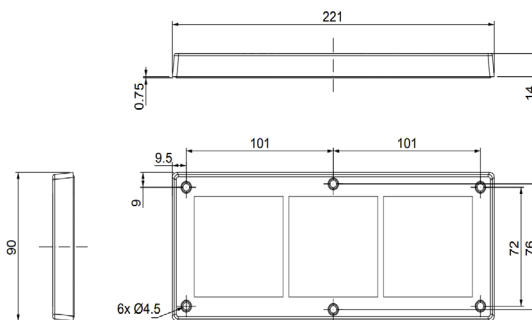

Gumové průchodky s pevným rámem DES PDM KN

až pro 72 kabelů
montážní kompatibilita s rozvaděči Rittal
vysoký stupeň krytí IP66

Gumové průchodky s pevným rámem DES DPM KN

Vícekabelová průchodka vhodná pro boční a spodní přichycení k rozvaděči.

Upevňovací otvory jsou kompatibilní s rozvaděči Rittal.

Kabel je protlačen přes přední membránu, zatím co druhá membrána zamezuje deformaci a zvyšuje odolnost vůči tekutinám.

Technické parametry:

- materiál TPE
- hořlavost samozhášecí podle UL94-V0
- teplota -40...+110 °C
- neobsahují halogeny ani silikony
- vysoký stupeň krytí IP66
- nízké náklady
- pro velký počet kabelů s neukončeným vedením

Rozměry v mm:

Dvojitá membrána:

IP66

NEMA 12

UL TYPE 12

ECOLAB

UL94-V0

RoHS COMPLIANT

Gumové průchodky s pevným rámem DES PDM KN

Typ	Obj. kód	Počet děr - Ø kabelu mm	Rozměry		Struktura	Ks/bal.	EUR/ks	CZK/ks
			prostřih	rám				
DES PDM KN/72G	1732040072	42 - 2,8 / 6,5 21 - 4,6 / 10,2	192 x 62	221 x 90		1	36,00	960,00
DES PDM KN/72B	1732041073	6 - 8,6 / 16,2 3 - 14,5 / 22					36,00	960,00
DES PDM KN/21G	1732040021	21 - 9,5 / 17					36,00	960,00
DES PDM KN/21B	1732041021						36,00	960,00
DES PDM KN/19G	1732040019	4 - 3 / 6 3 - 5 / 10 1 - 9 / 15					36,00	960,00
DES PDM KN/19B	1732041020	6 - 14 / 22 3 - 19 / 27 2 - 22 - 30					36,00	960,00