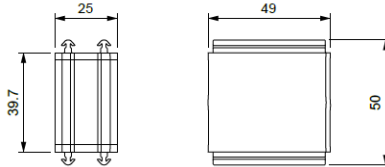

DETASULTRA
solutions around the cable

up to
IP66

up to
**NEMA
12, 4X**

ECOLAB

UL94-V0

UV
ISO 4892-2A

**RoHS
COMPLIANT**

Vložky SPG WP

Typ	Objednávací kód	Konektor	Druh připojení	EUR/ks	CZK/ks
SPG WP27 USB 3.0	1731020907	USB 3.0	samice/samice	15,36	405,00
SPG WP20 USB-C	1731020913	USB-C	samice/samice	15,48	410,00
SPG WP27 RJ45 Cat.6	1731020933	RJ45 cat.6	samice/samice	15,36	405,00
SPG WP27 HDMI	1731020937	HDMI	samice/samice	15,48	410,00