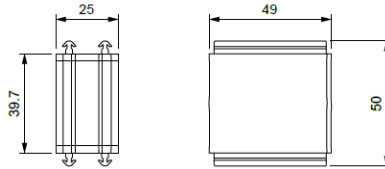

Vložky SPG W22

Vložky SPG W22 jsou určeny pro řady: DES 24, DES 16, DES 10, DES Q, DESPRED, DESCLICK, DES 24M, DES 24MX15, DES 24MX, DES 16M a DES 16MX.

Technické parametry:

- materiál TPE, PP+GF, PA66 hliník
- hořlavost samozhášecí podle UL94-V0
- teplota -40...+110 °C (stálá)
- neobsahují halogeny ani silikony
- všechny verze s krytkou
- IP65

Rozměry v mm:

DETASULTRA
solutions around the cable

up to
IP65

up to
**NEMA
12, 4X**

ECOLAB

UL94-V0

UV
ISO 4892-2A

**RoHS
COMPLIANT**

Vložky SPG W22

Typ	Objednávací kód	Konektor	Druh připojení	EUR/ks	CZK/ks
SPG W22 USB 3.0	1731020905	USB 3.0	samice/samice	21,12	560,00
SPG W22 USB-B	1731020910	USB-B	samice/samice	21,36	570,00
SPG W22 USB-C	1731020915	USB-C	samice/samice	39,36	1 050,00
SPG W22 USB-Mini	1731020920	USB-Mini	samice/samec	n.p.	n.p.
SPG W22 USB-Micro	1731020925	USB-Micro	samice/samec	35,76	950,00
SPG W22 RJ45 Cat.6	1731020930	RJ45 Cat.6	samice/samice	35,76	950,00
SPG W22 HDMI	1731020935	HDMI	samice/samice	34,08	910,00
SPG W22 2xUSB 2.0	1731020940	2 x USB 2.0	samice/samice	37,80	950,00

n.p. = na poptání

Vložky SPG WP

Vložky SPG WP jsou určeny pro řady: DES 24, DES 16, DES 10, DES Q, DESPRED, DESCLICK, DES 24M, DES 24MX15, DES 24MX, DES 16M a DES 16MX.

Technické parametry:

- materiál TPE, PP+GF, PA66
- hořlavost samozhášecí podle UL94-V0
- teplota -40...+110 °C (stálá)
- neobsahují halogeny ani silikony
- všechny verze s krytkou
- IP66

Rozměry v mm: