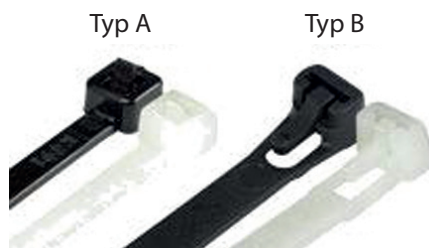

Stahovací pásy KB uvolnitelné

Technické parametry:

- materiál: Polyamid 6.6, gem. UL 94 V2
- teplotní rozsah: -40 °C až +85 °C
- balení po 100 ks

Typ	Typ	Délka mm	Šířka mm	Průměr Ø max. mm	Odolnost v tahu min. kg	Bílá WS Kód	Černá WS Kód	EUR /100 ks	CZK /100 ks
KB48/200RE-..	A	200	4,8	50	22	E250701623	E250701723	11,73	310,00
KB48/300RE-..	A	300	4,8	80	22	E250701627	E250701727	16,90	450,00
KB48/370RE-..	A	370	4,8	102	22	E250701634	E250701734	17,26	460,00
KB76/200RE	B	200	7,6	50	22	-	E250701742	13,13	350,00
KB76/300RE	B	300	7,6	80	22	-	E250701743	17,54	470,00
KB76/370RE-..	B	370	7,6	102	22	E250701644	E250701744	17,96	475,00

Stahovací pásy KB barevné

Technické parametry:

- materiál: Polyamid 6.6, gem. UL 94 V2
- teplotní rozsah: -40 °C až +85 °C
- certifikát: UL, Lloyd's, GL
- balení po 100 ks