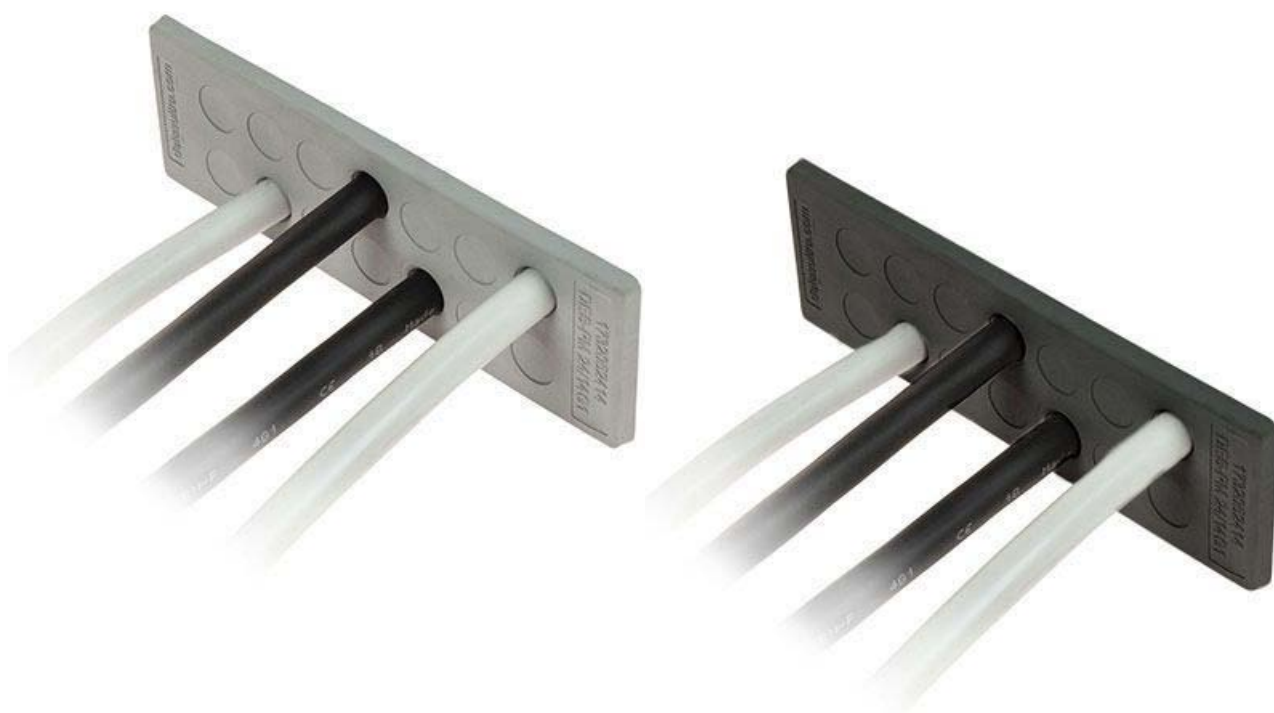

# Gumové průchodky DES-PM 24

až pro 50 kabelů  
dvojitá membrána  
vysoký stupeň krytí IP65-66

## Gumové průchodky DES-PM 24 - šedé

DES-PDM 24 je inovativní alternativou ke standardním gumovým průchodkám na elektrických, elektronických a telekomunikačních skříních a zařízeních. Kabel je protlačen přes přední membránu, zatímco druhá membrána zamezuje deformaci a zvyšuje odolnost vůči tekutinám.

### Technické parametry:

- materiál TPE
- hořlavost samozhášecí podle UL94-V0
- teplota -40°C ...+105°C (stálá)
- neobsahují halogeny ani silikony
- pro velký počet kabelů
- vysoká pojistná síla díky dvojité membráně
- nízké náklady
- vysoký stupeň krytí (IP65-66)

## Gumové průchodky DES-PM 24 - černé

DES-PDM 24 je inovativní alternativou ke standardním gumovým průchodkám na elektrických, elektronických a telekomunikačních skříních a zařízeních. Kabel je protlačen přes přední membránu, zatímco druhá membrána zamezuje deformaci a zvyšuje odolnost vůči tekutinám.