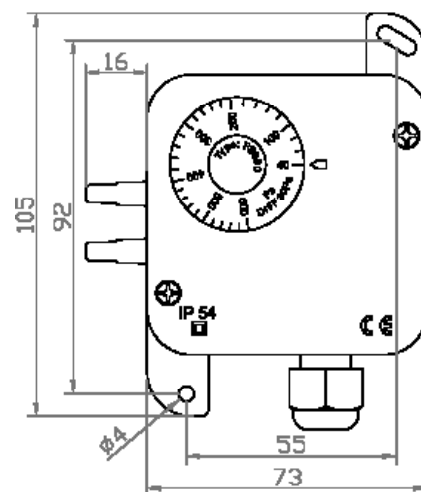

### připojení

elektrické: 3 šroubovací svorky  
 vstup kabelu: M16  
 nátrubky: Ø 5 mm  
 příslušenství: 2 připevňovací šrouby, 2 nátrubky z plastu,  
 2 m hadice z plastu Ø 4/7 mm

hmotnost: 150 g (350 g s příslušenstvím)  
 rozměry: 105 mm x 73 mm x 63 mm  
 krytí: IP54

Rozměry v mm

Přídavná zařízení: manometry