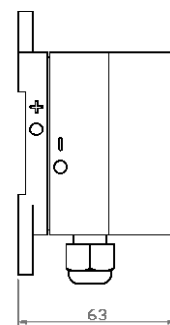

### připojení

elektrické: 3 šroubovací svorky  
 vstup kabelu: M16  
 nátrubky: Ø 5 mm  
 příslušenství: 2 připevňovací šrouby, 2 nátrubky z plastu,  
 2 m hadice z plastu Ø 4/7 mm

hmotnost: 150 g (350 g s příslušenstvím)  
 rozměry: 105 mm x 73 mm x 63 mm  
 krytí: IP54

Rozměry v mm

Přídavná zařízení: manometry