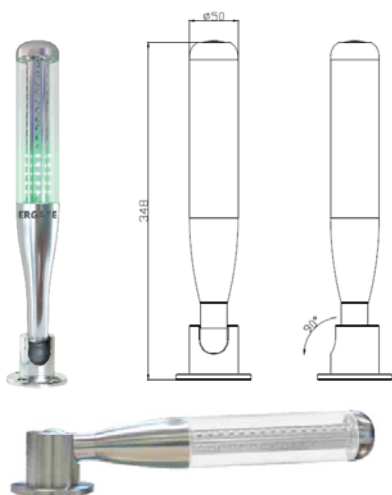

LED signalizační maják M4

designové provedení
tělo z kvalitní hliníkové slitiny
napájení 24 V DC
blikání, akustický alarm

LED signalizační maják M4 blikání/stálé světlo/zvukový alarm

Technické parametry:

- moderní průmyslový design
- tělo z kvalitní hliníkové slitiny
- napájení 24 V DC
- životnost 50 000 hodin
- hlasitost alarmu >95 dB
- pracovní teplota -20 až 45 °C
- krytí IP50

LED

- dlouhá životnost (50 000 hodin)
- vysoká svítivost
- v provedení s blikající červenou/všemi LED
- frekvence blikání 63 Hz

Zvukový alarm

- výrazný zvukový alarm
- hlasitost >95 dB

M4S-T

- 3barevné provedení
- polohovatelný kloub pro natočení o 90°
- barvy LED – červená, žlutá, zelená
- blikající červená/všechny LED
- akustický alarm

M4H-S

- 3barevné provedení - vždy svítí pouze 1 barva po celé délce modulu
- barvy LED – červená, žlutá, zelená
- blikající červená/všechny LED
- akustický alarm

M4H

- 3barevné provedení - vždy svítí pouze 1 barva po celé délce modulu
- kompaktní velikost
- barvy LED – červená, žlutá, zelená
- blikající červená/všechny LED
- akustický alarm