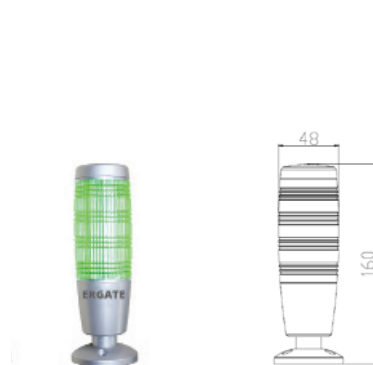

LED signalizační maják M4

designové provedení
tělo z kvalitní hliníkové slitiny
napájení 24 V DC
blikání, akustický alarm

LED signalizační maják M4 blikání/stálé světlo/zvukový alarm

Technické parametry:

Zvukový alarm

- výrazný zvukový alarm
- hlasitost >95 dB

M4S-T

- 3barevné provedení
- polohovatelný kloub pro natočení o 90°
- barvy LED – červená, žlutá, zelená
- blikající červená/všechny LED
- akustický alarm

M4H-S

- 3barevné provedení - vždy svítí pouze 1 barva po celé délce modulu
- barvy LED – červená, žlutá, zelená
- blikající červená/všechny LED
- akustický alarm

M4H

- 3barevné provedení - vždy svítí pouze 1 barva po celé délce modulu
- kompaktní velikost
- barvy LED – červená, žlutá, zelená
- blikající červená/všechny LED
- akustický alarm