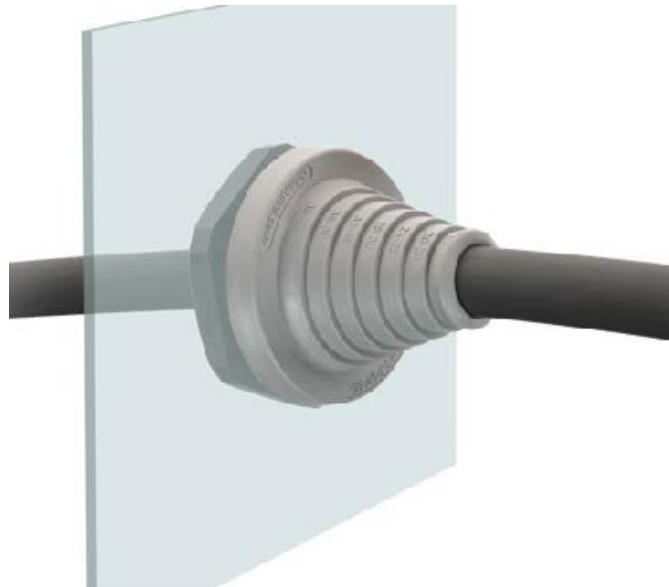

Gumové kuželové průchodky DES PDP

pro kabely až do Ø 64 mm
s pojistnou maticí
vysoký stupeň krytí IP66

Gumové kuželové průchodky DES PDP

Řada DES PDP je vhodná pro vedení velkých kabelů, až do průměru 64 mm, skrz těla elektrických skříní. Kuželová základna zajistí výbornou stabilitu vedení kabelů.

Technické parametry:

- materiál TPE
- hořlavost samozhášecí podle UL94-V0
- teplota -40...+105°C (stálá)
- neobsahují halogeny ani silikony
- nízké náklady
- s pojistnou maticí
- vysoký stupeň krytí IP66

Rozměry v mm:

Gumové kuželové průchodky DES PDP - šedé

Typ	Obj. kód	Počet děr - Ø kabelu mm	Závít x 1,5	Rozměry mm			Ks/bal.	EUR/ks	CZK/ks
				prostřih	průměr	výška kuželu			
DES PDP 25G	1732050025	1 - 2.5 / 17	M25	25,5	39	46,5	10	4,20	111,00
DES PDP 32G	1732050032	1 - 5 / 23	M32	32,5	46	55,2		4,68	124,00
DES PDP 40G	1732050040	1 - 8 / 29	M40	40,5	54	62		6,24	165,00
DES PDP 50G	1732050050	1 - 17 / 42	M50	50,5	64	50		8,64	230,00
DES PDP 63G	1732050063	1 - 23 / 55	M63	63,5	77	62		10,80	290,00
DES PDP 75G	1732050075	1 - 38 / 64	M75	75,5	89	64		12,72	340,00

Gumové kuželové průchodky DES PDP - černé

Typ	Obj. kód	Počet děr - Ø kabelu mm	Závít x 1,5	Rozměry mm			Ks/bal.	EUR/ks	CZK/ks
				prostřih	průměr	výška kuželu			
DES PDP 25B	1732052025	1 - 2.5 / 17	M25	25,5	39	46,5	10	4,20	111,00
DES PDP 32B	1732052032	1 - 5 / 23	M32	32,5	46	55,2		4,68	124,00
DES PDP 40B	1732052040	1 - 8 / 29	M40	40,5	54	62		6,24	165,00
DES PDP 50B	1732052050	1 - 17 / 42	M50	50,5	64	50		8,64	230,00
DES PDP 63B	1732052063	1 - 23 / 55	M63	63,5	77	62		10,80	290,00
DES PDP 75B	1732052075	1 - 38 / 64	M75	75,5	89	64		12,72	340,00