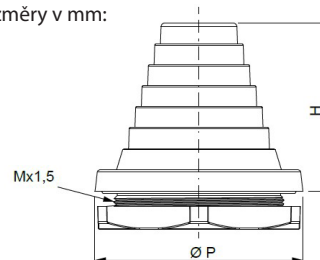

Gumové kuželové průchodky DES PDP

pro kabely až do Ø 64 mm
s pojistnou maticí
vysoký stupeň krytí IP66

Gumové kuželové průchodky DES PDP

Řada DES PDP je vhodná pro vedení velkých kabelů, až do průměru 64 mm, skrz těla elektrických skříní. Kuželová základna zajistí výbornou stabilitu vedení kabelů.

Rozměry v mm:

Gumové kuželové průchodky DES PDP - šedé

Typ	Obj. kód	Počet děr - Ø kabelu mm	Závít x 1,5	Rozměry mm			Ks/bal.	EUR/ks	CZK/ks
				prostřih	průměr	výška kuželu			
DES PDP 25G	1732050025	1 - 2.5 / 17	M25	25,5	39	46,5	10	4,20	111,00
DES PDP 32G	1732050032	1 - 5 / 23	M32	32,5	46	55,2		4,68	124,00
DES PDP 40G	1732050040	1 - 8 / 29	M40	40,5	54	62		6,24	165,00
DES PDP 50G	1732050050	1 - 17 / 42	M50	50,5	64	50		8,64	230,00
DES PDP 63G	1732050063	1 - 23 / 55	M63	63,5	77	62		10,80	290,00
DES PDP 75G	1732050075	1 - 38 / 64	M75	75,5	89	64		12,72	340,00

Gumové kuželové průchodky DES PDP - černé

Typ	Obj. kód	Počet děr - Ø kabelu mm	Závít x 1,5	Rozměry mm			Ks/bal.	EUR/ks	CZK/ks
				prostřih	průměr	výška kuželu			
DES PDP 25B	1732052025	1 - 2.5 / 17	M25	25,5	39	46,5	10	4,20	111,00
DES PDP 32B	1732052032	1 - 5 / 23	M32	32,5	46	55,2		4,68	124,00
DES PDP 40B	1732052040	1 - 8 / 29	M40	40,5	54	62		6,24	165,00
DES PDP 50B	1732052050	1 - 17 / 42	M50	50,5	64	50		8,64	230,00
DES PDP 63B	1732052063	1 - 23 / 55	M63	63,5	77	62		10,80	290,00
DES PDP 75B	1732052075	1 - 38 / 64	M75	75,5	89	64		12,72	340,00