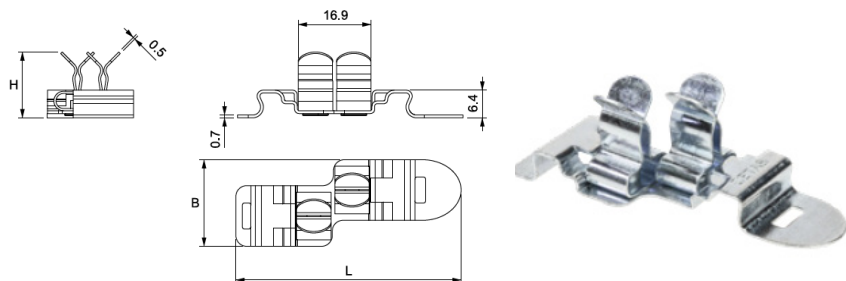

### Technické parametry:

- pro průměr kabelu 1,5...9 mm
- upevnění na 15 mm DIN lištu
- materiál: pozinkovaná pružinová ocel

Rozměry v mm:

## Stínící kabelové spony MSG

Typ	Objednací kód	Průměr kabelu mm	Rozměry H mm	EUR/ks	CZK/ks
MSG 1.5-3	1734060110	1,5...3	18,3	1,80	48,00
MSG 3-6	1734060120	3...6	21	1,80	48,00
MSG 7-9	1734060130	7...9	23,2	1,80	51,00

### Technické parametry:

- pro průměr kabelu 1,5...6 mm
- upevnění pomocí svorek na DIN/Omega 35 mm
- normované CEI EN 62444
- materiál: pozinkovaná pružinová ocel

Rozměry v mm:

### Technické parametry:

- pro průměr kabelu 1,5...30 mm
- upevnění zacvaknutím na lištu 10 x 3 mm
- normováno CEI EN 62444
- materiál: pozinkovaná pružinová ocel

Rozměry v mm: