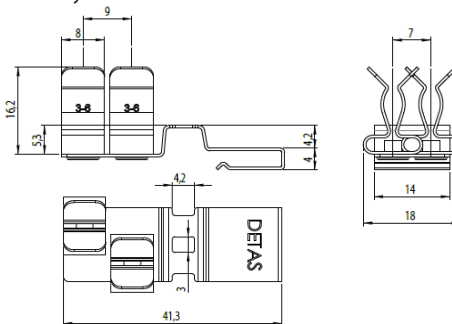

### Technické parametry:

- pro průměr kabelu 1,5...6 mm
- upevnění pomocí svorek na DIN/Omega 35 mm
- normované CEI EN 62444
- materiál: pozinkovaná pružinová ocel

Rozměry v mm:

### Technické parametry:

- pro průměr kabelu 1,5...30 mm
- upevnění zacvaknutím na lištu 10 x 3 mm
- normováno CEI EN 62444
- materiál: pozinkovaná pružinová ocel

Rozměry v mm:

## Stínící kabelové spony MSR

Typ	Objednací kód	Průměr kabelu mm	Rozměry L x B x H x S mm	EUR/ks	CZK/ks
MSR 1.5-3	1734040310	1,5...3	10 x 11 x 16,5 x 8	2,52	67,00
MSR 3-6	1734040320	3...6	10 x 11 x 19 x 8	2,52	67,00
MSR 7-9	1734040330	7...9	10 x 11 x 21,5 x 8	2,52	67,00
MSR 9-12	1734040340	9...12	10 x 12 x 24,5 x 8	2,52	67,00
MSR 11-17	1734040350	11...17	10 x 13,5 x 30 x 8	2,52	67,00
MSR 18-22	1734040360	18...22	10 x 22 x 39,5 x 8	2,52	67,00
MSR 22-30	1734040370	22...30	10 x 22,5 x 46,5 x 12	2,76	73,00

### Technické parametry:

- pro průměr kabelu 1,5...9 mm
- pro dva kabely
- upevnění na lištu 10 x 3 mm
- normováno CEI EN 62444
- materiál: pozinkovaná pružinová ocel

Rozměry v mm: