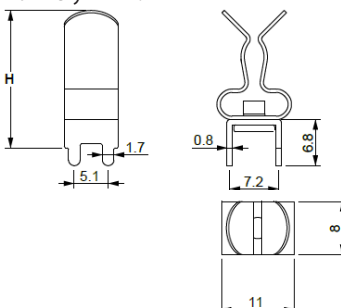

### Technické parametry:

- pro průměr kabelu 1,5...30 mm
- upevnění zacvaknutím na lištu 10 x 3 mm
- normováno CEI EN 62444
- materiál: pozinkovaná pružinová ocel

Rozměry v mm:

### Technické parametry:

- pro průměr kabelu 1,5...9 mm
- pro dva kabely
- upevnění na lištu 10 x 3 mm
- normováno CEI EN 62444
- materiál: pozinkovaná pružinová ocel

Rozměry v mm:

## Stínící kabelové spony MSRP

Typ	Objednací kód	Průměr kabelu mm	Rozměry L1 x L2 mm	EUR/ks	CZK/ks
MSRP 1.5-3	1734040110	1,5...3	13,6 x 16,5	3,12	83,00
MSRP 3-6	1734040120	3...6	16,2 x 19,1	3,12	83,00
MSRP 7-9	1734040130	7...9	18,5 x 21,4	3,12	83,00

### Technické parametry:

- pro průměr kabelu 1,5...9 mm
- upevnění pájením
- materiál: pozinkovaná pružinová ocel, pocínovaná mosazná základna

Rozměry v mm: