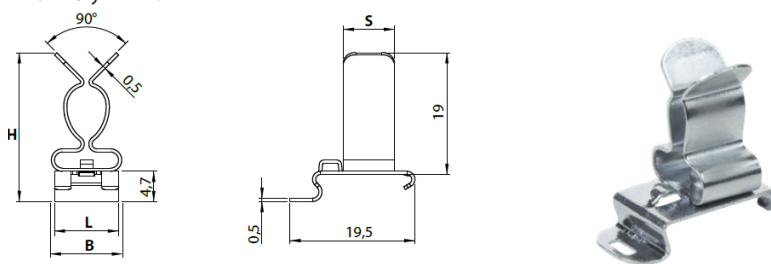

### Technické parametry:

- pro průměr kabelu 1,5...12 mm
- upevnění pomocí M4 šroubu
- materiál: pozinkovaná pružinová ocel

Rozměry v mm:

## Stínící kabelové spony MSM

Typ	Objednací kód	Průměr kabelu mm	Rozměry L x B x H x S mm	EUR/ks	CZK/ks
MSM 1.5-3	1734030110	1,5...3	10 x 11 x 19 x 11	2,04	54,00
MSM 3-6	1734030120	3...6	10 x 11 x 21,5 x 11	2,04	54,00
MSM 7-9	1734030130	7...9	10 x 11 x 24 x 11	2,04	54,00
MSM 9-12	1734030140	9...12	12 x 12 x 27,5 x 12	2,04	54,00
MSML 3-9	1734030180	3...9	10 x 16,5 x 22 x 8	2,16	54,00

### Technické parametry:

- pro průměr kabelu 1,5...9 mm
- upevnění na 15 mm DIN lištu
- materiál: pozinkovaná pružinová ocel

Rozměry v mm:

### Technické parametry:

- pro průměr kabelu 1,5...6 mm
- upevnění pomocí svorek na DIN/Omega 35 mm
- normované CEI EN 62444
- materiál: pozinkovaná pružinová ocel

Rozměry v mm: