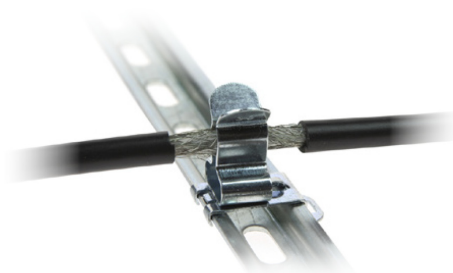

# Stínící kabelové spony MSM, MSG, MSP, MSR, MSRP a MSC

MSM

MSG

MSP

MSC

MSRP

MSR

velké množství typů a variant uchycení  
pro kabely o průměru 1,5...30 mm  
z pozinkované pružinové oceli

### Technické parametry:

- pro průměr kabelu 1,5...6 mm
- upevnění pomocí svorek na DIN/Omega 35 mm
- normované CEI EN 62444
- materiál: pozinkovaná pružinová ocel

Rozměry v mm: