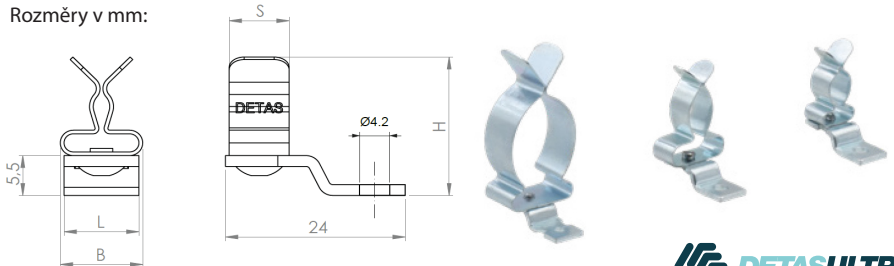

# Stínící kabelové spony MSM, MSG, MSP, MSR, MSRP a MSC

MSM

MSG

MSP

MSC

MSRP

MSR

velké množství typů a variant uchycení  
pro kabely o průměru 1,5...30 mm  
z pozinkované pružinové oceli

### Technické parametry:

- pro průměr kabelu 1,5...12 mm
- upevnění pomocí M4 šroubu
- materiál: pozinkovaná pružinová ocel

Rozměry v mm:

### Technické parametry:

- pro průměr kabelu 1,5...6 mm
- upevnění pomocí svorek na DIN/Omega 35 mm
- normované CEI EN 62444
- materiál: pozinkovaná pružinová ocel

Rozměry v mm: