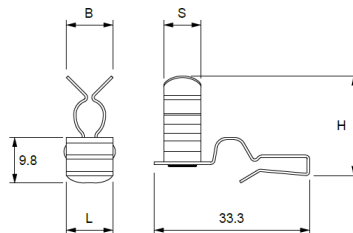

### Technické parametry:

- pro průměr kabelu 1,5...6 mm
- upevnění pomocí svorek na DIN/Omega 35 mm
- normované CEI EN 62444
- materiál: pozinkovaná pružinová ocel

Rozměry v mm:

## Stínící kabelové spony MSP

Typ	Objednací kód	Průměr kabelu mm	Rozměry L x B x H mm	EUR/ks	CZK/ks
MSP 1.5 - 3	1734010410	1,5...3	52,4 x 20 x 15,5	3,60	95,00
MSP 3 - 6	1734010420	3...6	52,4 x 20 x 18	3,60	95,00
MSP 1.5-3 / 3-6	1734010430	1,5...6	52,4 x 20 x 18	4,08	108,00

### Technické parametry:

- pro průměr kabelu 1,5...30 mm
- upevnění zacvaknutím na lištu 10 x 3 mm
- normováno CEI EN 62444
- materiál: pozinkovaná pružinová ocel

Rozměry v mm:

### Technické parametry:

- pro průměr kabelu 1,5...9 mm
- pro dva kabely
- upevnění na lištu 10 x 3 mm
- normováno CEI EN 62444
- materiál: pozinkovaná pružinová ocel

Rozměry v mm: