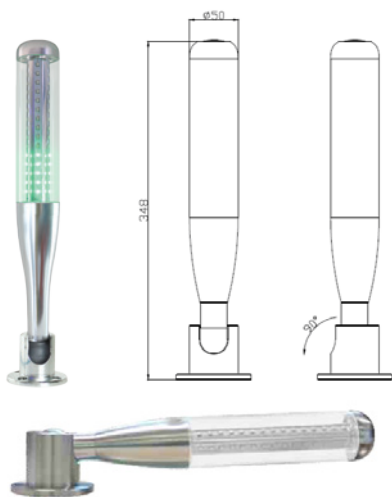

LED signalizační maják M4

designové provedení
tělo z kvalitní hliníkové slitiny
napájení 24 V DC
blikání, akustický alarm

LED signalizační maják M4

blikání/stálé světlo/zvukový alarm

Technické parametry:

- moderní průmyslový design
- tělo z kvalitní hliníkové slitiny
- napájení 24 V DC
- životnost 50 000 hodin
- hlasitost alarmu >95 dB
- pracovní teplota -20 až 45 °C
- krytí IP50
- LED dlouhá životnost (50 000 hodin)
- LED vysoká svítivost
- v provedení s blikající červenou/všemi LED
- LED frekvence blikání 63 Hz
- výrazný zvukový alarm
- zvukový alarm hlasitost >95 dB

Typ M4S-A

- 3barevné provedení
- polohovatelný kloub pro natočení o 90°
- barvy LED – červená, žlutá, zelená
- blikající červená/všechny LED
- akustický alarm

Typ M4H-S

- 3barevné provedení - vždy svítí pouze 1 barva po celé délce modulu
- barvy LED – červená, žlutá, zelená
- blikající červená/všechny LED
- akustický alarm

Typ M4H

- 3barevné provedení - vždy svítí pouze 1 barva po celé délce modulu
- kompaktní velikost
- barvy LED – červená, žlutá, zelená
- blikající červená/všechny LED
- akustický alarm

3barevný signalizační maják s polohovatelným kloubem M4S-A