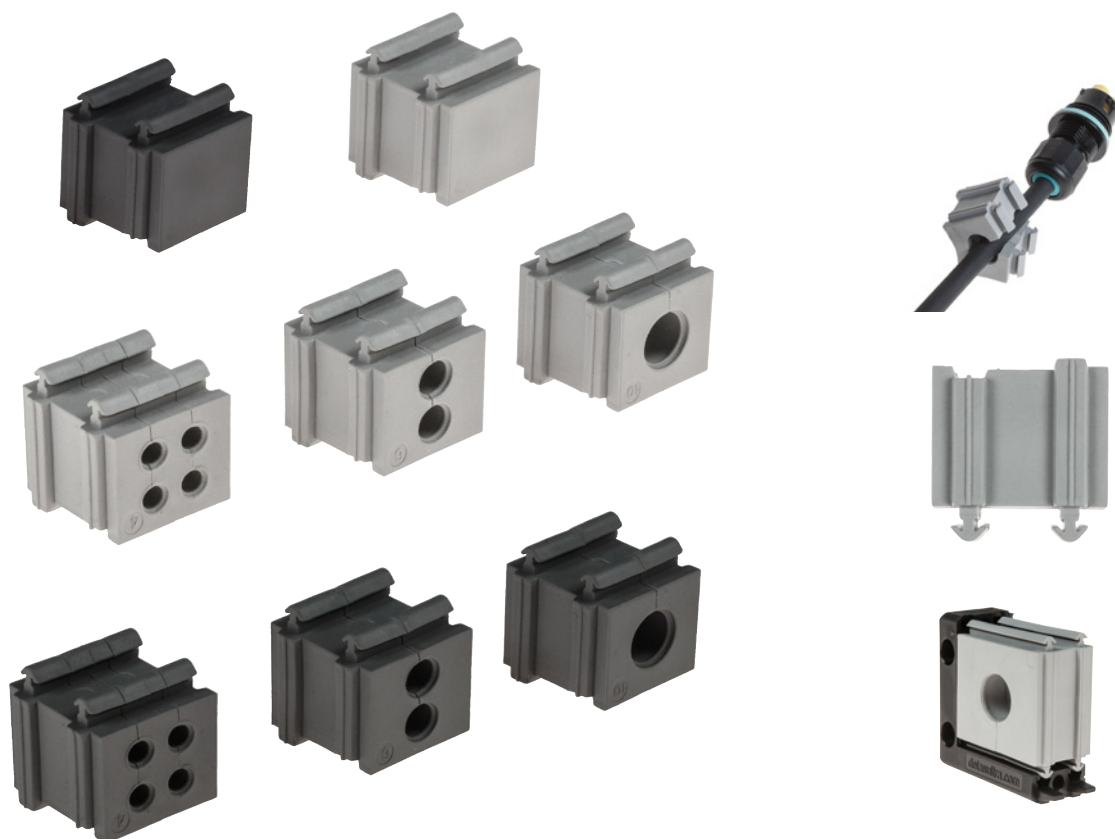

Vložky SPP

pro 1, 2 nebo 4 kabely
k dispozici v barvě šedé a černé
materiál TPE

Technické parametry:

- materiál TPE
- hořlavost samozhášecí podle UL94-V0
- teplota -40°C ...+105°C (stálá)
- neobsahují halogeny ani silikony
- vložky pro kabely o průměru od 2 do 16 mm
- k dispozici „slepá“ verze - záslepka
- k dispozici v barvě šedé a černé