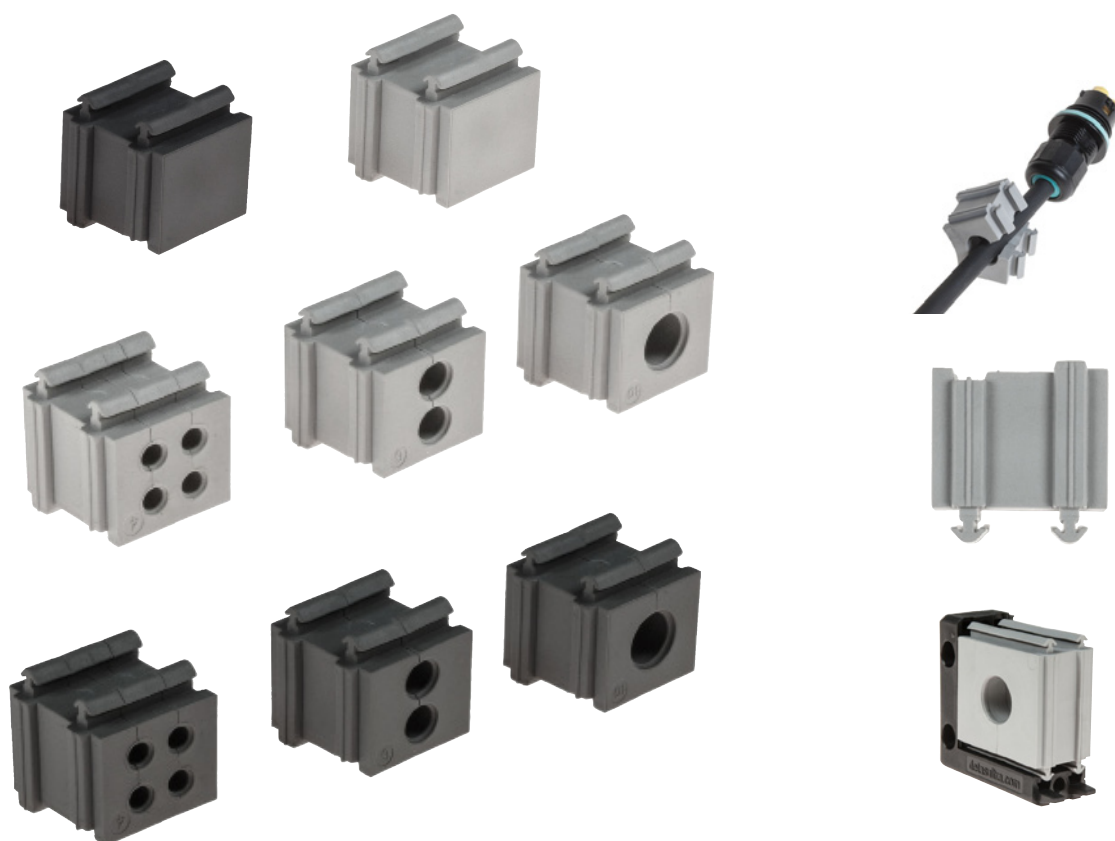

Vložky SPP

pro 1, 2 nebo 4 kabely
k dispozici v barvě šedé a černé
materiál TPE

Technické parametry:

- materiál TPE
- hořlavost samozhášecí podle UL94-V0
- teplota -40°C ...+105°C (stálá)
- neobsahují halogeny ani silikony
- vložky pro kabely o průměru od 2 do 16 mm
- k dispozici „slepá“ verze - záslepka
- k dispozici v barvě šedé a černé