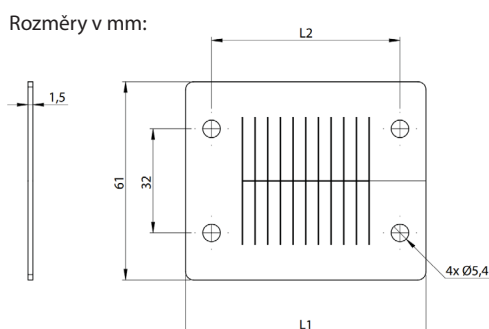

Vložky s protipožární funkcí DES GKD

NOVINKA

přímá montáž na rámy DES
protipožární ochrana
splňuje normy EN1363-1 a EN45545-3

Vložky s protipožární funkcí DES GKD

Přímá montáž na rámy DES a DES24M. Vložky s protipožární funkcí DES GKD se skládají z pružného, expanzivního materiálu, který pod tlakem a teplotou zvětší svůj objem. V případě požáru se tvoří pěna a pevná, tlaku odolná přepážka.

Technické parametry:

- v souladu s požární normami EN 1263-1 a EN 45545-3
- pružný materiál na bázi grafitu
- protipožární ochrana

Vložky s protipožární funkcí DES GKD

Typ	Objednací kód	Rozměr L1 x L2 mm	EUR/ks	CZK/ks
GKD-24	1734080824	146 x 130	10,80	290,00
GKD-16	1734080816	120 x 103	9,84	260,00
GKD-10	1734080810	99 x 33	9,36	250,00
GKD-Q	1734080808	74 x 58	8,64	230,00