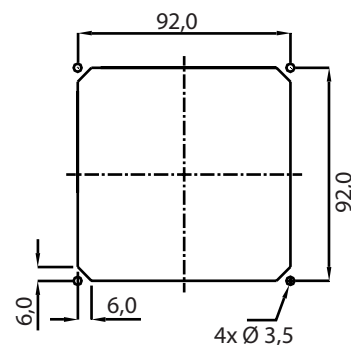

Filtrační ventilátory řady LV do rozvaděče

nízká zástavbová výška
dodáno smontované
krytí IP54, IP55

Filtrační ventilátory řady LV do rozvaděče

Technické parametry:

- nízká zástavbová výška
- dodáno smontované
- krytí IP54, IP55