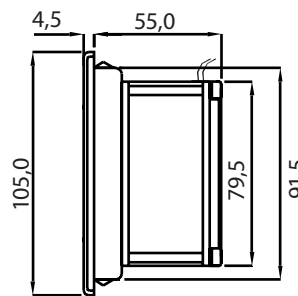

Filtrační ventilátory řady LV do rozvaděče

nízká zástavbová výška
dodáno smontované
krytí IP54, IP55

Filtrační ventilátory řady LV do rozvaděče

Technické parametry:

- nízká zástavbová výška
- dodáno smontované
- krytí IP54, IP55